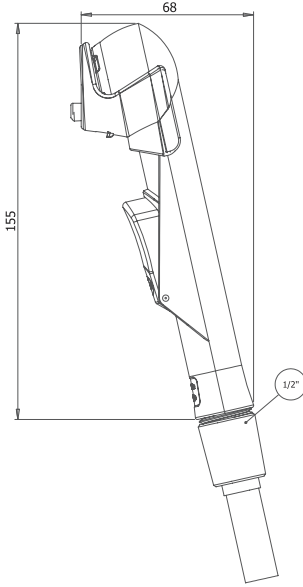

Smart Taharetmatik Temizlik Seti - Antik Bakır Smart Shut Off Cleaning Set - Antique Copper

- ABS Gövde
- Pirinç İç Boru
- Pirinç Spiral Hortum
- Ayarlanabilir Akış Hızı
- 360 Derece Dönebilen
- Filtreli Giriş
- Max 65 C Sıcaklık
- 5 Yıl Garanti

- ABS Body
- Brass Inner Pipes
- Brass Spiral Hose
- Adjustable Flow Speed
- Able To Rotate On 360 Degree
- Filtered Input
- Max 65 C Temperature
- 5 Year Warranty