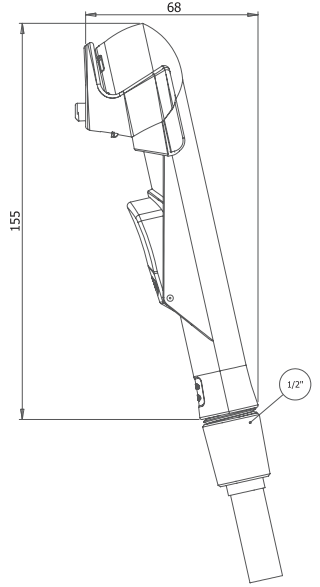

Smart Taharetmatik Temizlik Seti - Mat Krom Smart Shut Off Cleaning Set - Matt Chrome

- ABS Gövde
- Piring İç Boru
- Piring Spiral Hortum
- Ayarlanabilir Akış Hızı
- 360 Derece Dönebilen
- Filtreli Giriş
- Max 65 C Sıcaklık
- 5 Yıl Garanti

CODE	BOX / PCS	KG	CBM
4034 MC	32	16.73	0,09m³
4034 MC-PLS*	32	16.09	0,09m³

* PLS Kodlu Ürünlerimiz Plastik İç Boruludur
* PLS Coded Products Plastic Inner Pipe

- ABS Body
- Brass Inner Pipes
- Brass Spiral Hose
- Adjustable Flow Speed
- Able To Rotate On 360 Degree
- Filtered Input
- Max 65 C Temperature
- 5 Year Warranty