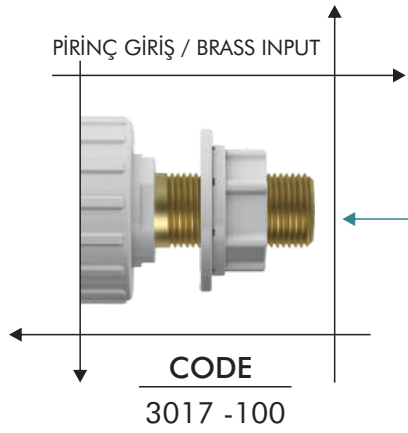

Basmalı Aqua İç Takım (Yandan Giriş)
Push Type Aqua Internal Kit (Side Inlet)

CODE
3017-3/8

- PE Gövde
- Silikon Conta
- Ayarlanabilir Boy Ayarı
- Hızlı Ve Sessiz Dolum
- POM Doldurma Grubu
- 5 Yıl Garanti
- PE Body
- Silicone Gasket
- Adjustable Height Adjustment
- Quick And Quiet Filling
- POM Filling Group
- 5 Year Warranty

BOX / PCS | KG | CBM
20 | 14,45 | 0,14m³