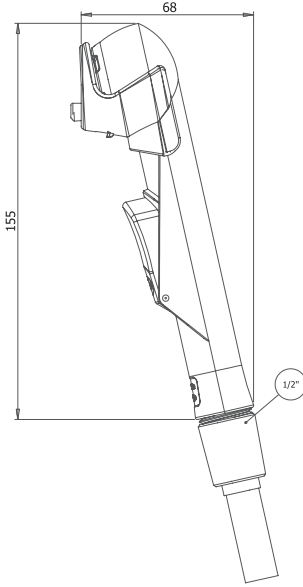

- ABS Şeffaf Gövde
- Plastik İç Boru
- Pvc Gri Örgülü Hortum
- 360 derece Dönebilen
- Bağlantı Uçları Piriç
- Ayarlanabilir Akış Hızı
- Max 65 C Sıcaklık
- Filtireli Giriş
- 5 Yıl Garanti

- ABS Transparent Body
- Plastic Inner Pipe
- Pvc Grey Braided Hose
- Able To Rotate On 360 Degree
- Brass Connecting Tips
- Adjustable Flow Speed
- Max 65 C Temperature
- Filtered Input
- 5 Year Warranty