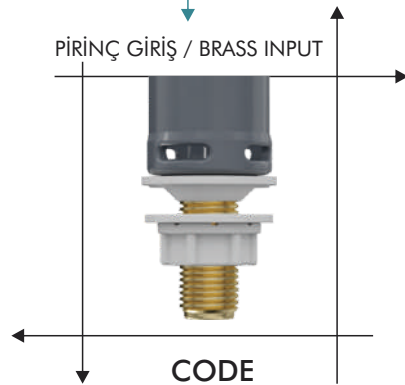

POM GİRİŞ / POM INPUT

CODE

3004 V - 1/2

PİRİNÇ GİRİŞ / BRASS INPUT

CODE

3004 V - 100

Basmalı Aqua Monoblok
İç Takım (Altın Giriş)
Push Type Aqua Monoblock
Internal Kit (Bottom Inlet)

POM GİRİŞ / POM INPUT