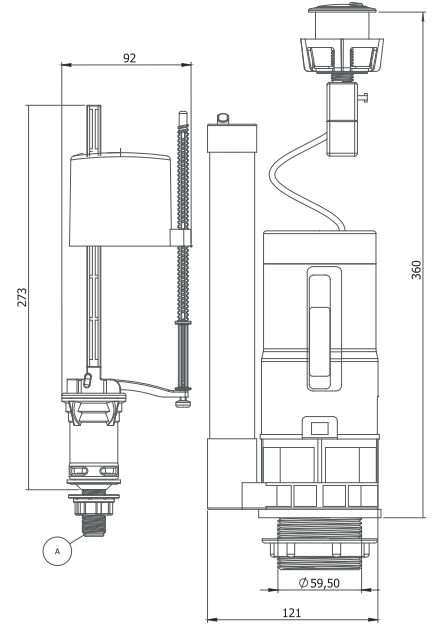

**Basmalı 3/6 Lt Multi Sistem
İç Takım (Altan Girişli)**
Push Type Multy System
Internal Kit 3/8 L (Bottom Inlet)

CODE
3020 - 3/8

- ABS Gövde
- Silikon Conta
- Telli Buton Sistemi
- Ayarlanabilir Su Akışı (3lt-6lt)
- Hızlı Ve Sessiz Dolum
- POM Doldurma Grubu
- 5 Yıl Garanti
- ABS Body
- Silicone Gasket
- Wire Button System
- Adjustable Water Flow (3Lt-6Lt)
- Quick And Quiet Filling
- POM Filling Group
- 5 Year Warranty

BOX / PCS | KG | CBM
20 | 16,45 | 0,14m³