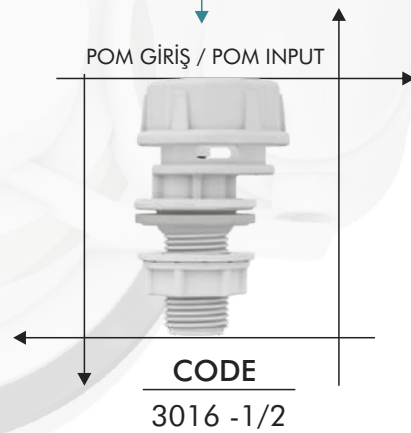

CODE
3016 -1/2