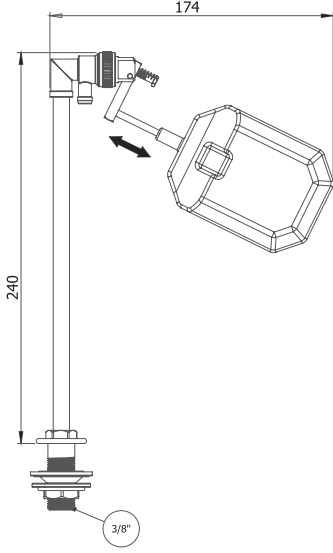

BOX / PCS | KG | CBM
55 | 11.0 | 0,14m³

POM GİRİŞ / POM INPUT

CODE

3009 -1/2

PİRİNÇ GİRİŞ / BRASS INPUT

CODE

3009 -100

Piriç Flatör (Alttan Girişli)
Brass Float (Bottom Inlet)