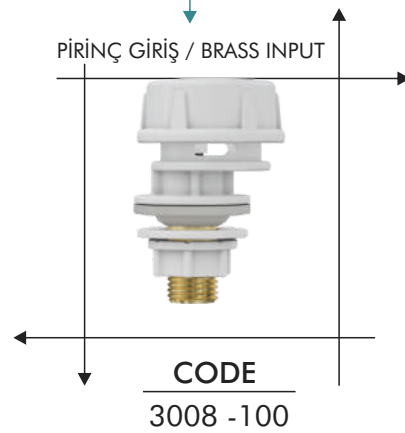

Basmalı Aqua İç Takım (Altan Giriş)
Push Type Aqua Internal Kit (Bottom Inlet)

- PE Gövde
- Silikon Conta
- Ayarlanabilir Boy Ayarı
- Hızlı Ve Sessiz Dolum
- POM Doldurma Grubu
- 5 Yıl Garanti

- PE Body
- Silicone Gasket
- Adjustable Height Adjustment
- Quick And Quiet Filling
- POM Filling Group
- 5 Year Warranty

BOX / PCS | KG | CBM
20 | 12,92 | 0,14m³