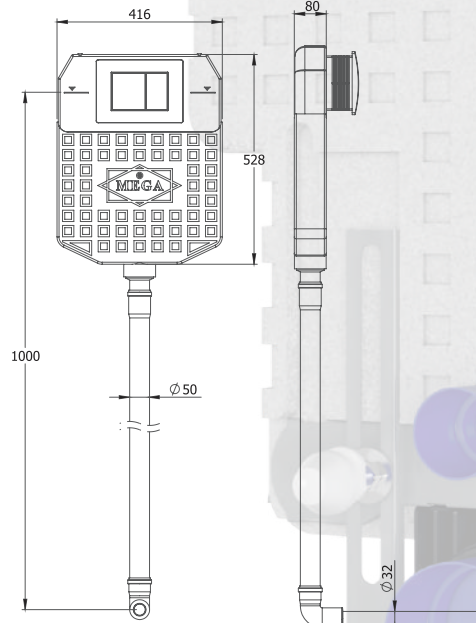

- 13cm ve 8cm iki farklı model
- 3-6lt ayarlanabilen telomatik boşaltma sistemi
- Terlemeye karşı izole gövde
- HDPE'den mamül yekpare tank
- Alaturka hela taşı uygulamaları için uygundur

- Two different models of 13cm and 8 cm
- Adjustable telomatic discharge system 3-6 lt
- Complete isolated body against perspiration
- Monolithic tank made of HDPE
- Suitable for alaturka toilet stone applications