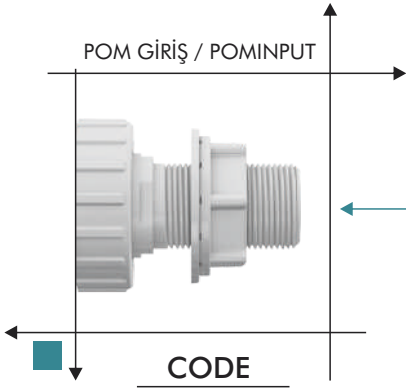

Omega Flatör (Yandan Girişli)
Omega Master Float (Side Inlet)

CODE
3027 - 3/8

- Hızlı Ve Sessiz Dolum
- Quick And Quiet Filling
- POM Doldurma Grubu
- POM Filling Group
- 5 Yıl Garanti
- 5 Year Warranty

BOX / PCS | KG | CBM
45 | 13,25 | 0,14m³