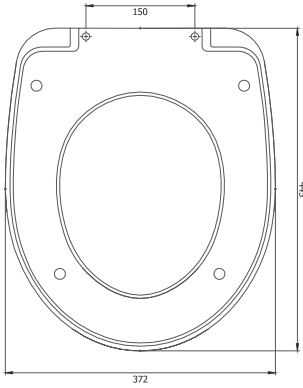

Kelebek Akdeniz Klozet Kapađı Kelebek Akdeniz Toilet Seat Cover

- Duroplast Malzeme
- Anti Bakteriyel
- Ayarlanabilen Menteŝe
- 5 Yıl Garanti
- Duroplast Material
- Antibacterial
- Adjustable Hinge
- 5 Year Warranty

CODE	BOX / PCS	KG	CBM
3501	10	21.0	0,085m³