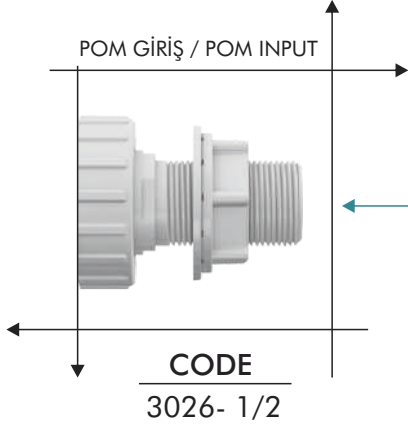

POM GİRİŞ / POM INPUT

CODE

3003 - 1/2

PİRİNÇ GİRİŞ / BRASS INPUT

CODE

3003 - 100

Çekmeli İç Takım (Yandan Giriş)
Pull Type Internal Kit (Side Inlet)

CODE
3026 - 3/8