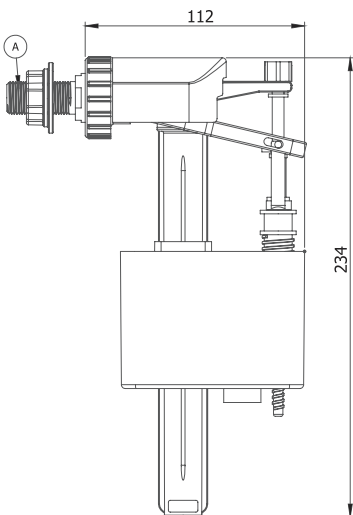

Omega Flatör (Yandan Girişli)
Omega Master Float (Side Inlet)

CODE
3027 - 3/8

- Hızlı Ve Sessiz Dolum
- Quick And Quiet Filling
- POM Doldurma Grubu
- POM Filling Group
- 5 Yıl Garanti
- 5 Year Warranty

BOX / PCS | KG | CBM
45 | 13,25 | 0,14m³