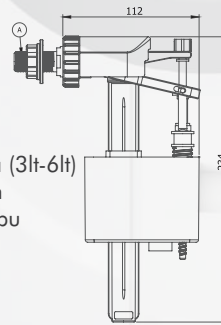

- ABS Gövde
- Silikon Conta
- Telli Buton Sistemi
- Ayarlanabilir Su Akışı (3lt-6lt)
- Hızlı Ve Sessiz Dolum
- POM Doldurma Grubu
- 5 Yıl Garanti

- ABS Gövde
- Silikon Conta
- Telli Buton Sistemi
- Ayarlanabilir Su Akışı (3lt-6lt)
- Hızlı Ve Sessiz Dolum
- POM Doldurma Grubu
- 5 Yıl Garanti