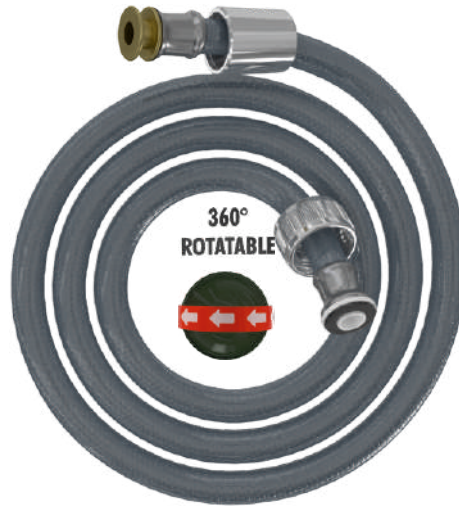

175cm
CODE 4410