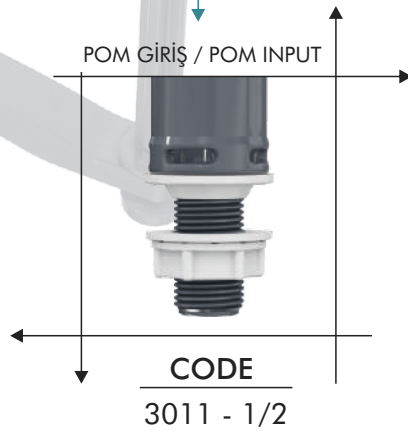

- Hızlı Ve Sessiz Dolum
- POM Doldurma Grubu
- Filitreli Giriş
- 5 Yıl Garanti

- Quick And Quiet Filling
- POM Filling Group
- Filtered Inlet
- 5 Year Warranty

BOX / PCS | KG | CBM
70 | 15,1 | 0,14m³