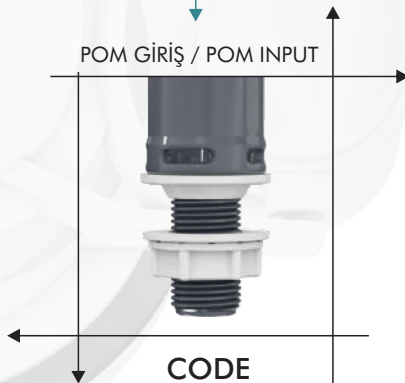

POM GİRİŞ / POM INPUT

CODE

3003 - 1/2

PİRİNÇ GİRİŞ / BRASS INPUT

CODE

3003 - 100

Çekmeli İç Takım (Yandan Giriş)
Pull Type Internal Kit (Side Inlet)

CODE
3026 - 3/8