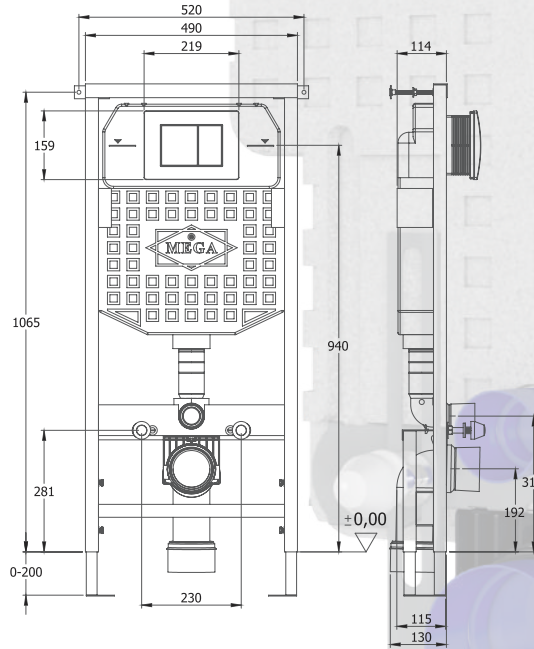

- 13cm ve 8cm iki farklı model
- 3-6lt ayarlanabilen telomatik boşaltma sistemi
- Terlemeye karşı izole gövde
- HDPE'den mamül yekpare tank
- 30*30*1 profil çerçeve
- Alçıpan duvar uygulamaları için uygundur
- Two different models of 13cm and 8 cm
- Adjustable telomatic discharge system 3-6 lt
- Complete isolated body against perspiration
- Monolithic tank made of HDPE
- Profile frame of 30 * 30 * 1
- Suitable for drywall applications