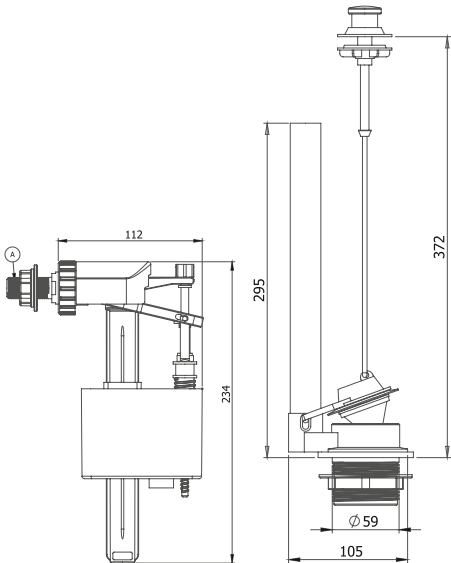

- ABS Gövde
- Silikon Conta
- Hızlı Ve Sessiz Dolum
- POM Doldurma Grubu
- 5 Yıl Garanti
- ABS Body
- Silicone Gasket
- Quick And Quiet Filling
- POM Filling Group
- 5 Year Warranty

BOX / PCS | KG | CBM
20 | 11,85 | 0,14m³