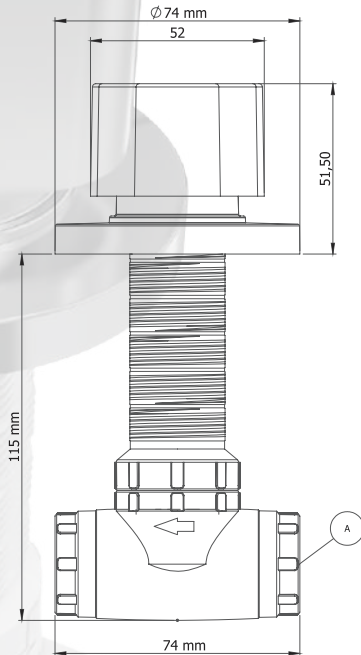

- PPR Gövde
- Aç Kapa Salmastra
- Ayarlanabilir Boy
- Montaj Hatası Tolere Edebilen Rozet
- Birbiriyle Uyumlu Volanlar
- Max 20 Bar Basınca Dayalı Gövde
- 10 Yıl Garanti

- PPR Body
- Open Close Gasket
- Adjustable Length
- Rosette That Is Able To Tolerate Installation Mistakes
- Flywheels Compatible To Each Other
- Max 20 Bar Pressure Resistant Body
- 10 Year Warranty