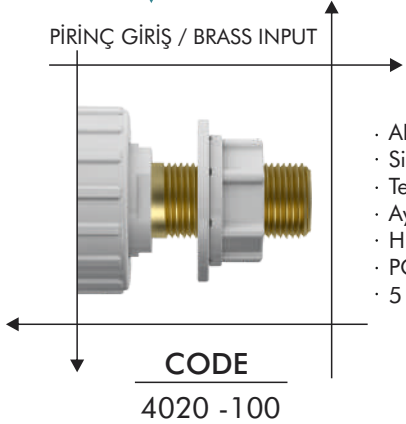

CODE
4020 - 3/8