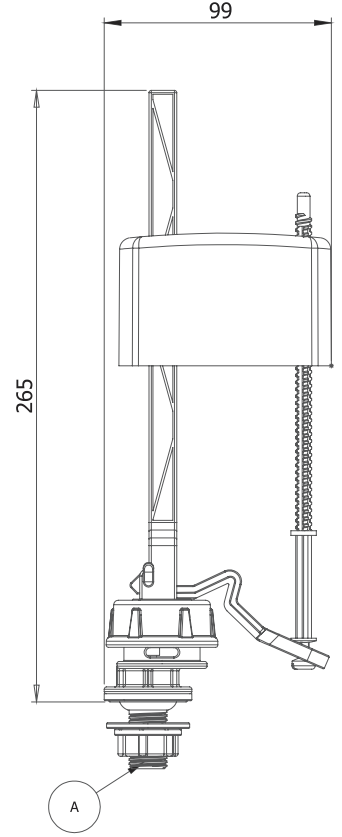

- Hızlı Ve Sessiz Dolum
- POM Doldurma Grubu
- 5 Yıl Garanti
- Quick And Quiet Filling
- POM Filling Group
- 5 Year Warranty

BOX / PCS | KG | CBM
55 | 11.0 | 0,14m³