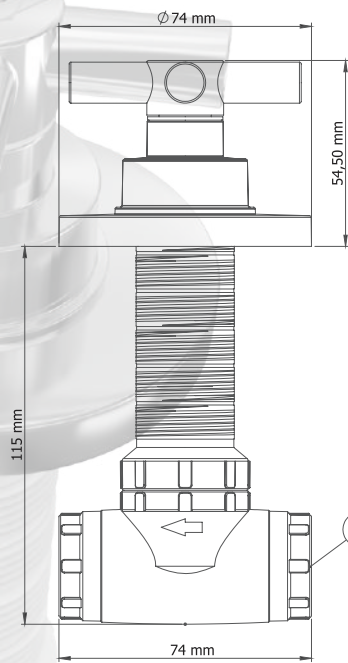

**ANTİK GOLD
ANTIQUER GOLD**
CODE | 5028 AG
6028 AG

- PPR Gövde
- Aç Kapa Salmastra
- Ayarlanabilir Boy
- Montaj Hatası Tolere Edebilen Rozet
- Birbiriyle Uyumlu Volanlar
- Max 20 Bar Basınca Dayalı Gövde
- 10 Yıl Garanti