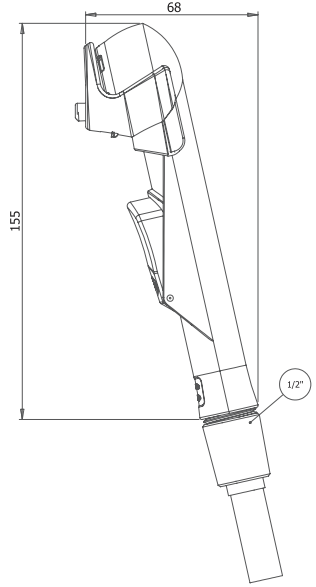

Smart Taharetmatik Temizlik Seti - Antik Gold

Smart Shut Off Cleaning Set - Antique Gold

- ABS Gövde
- Piriç İç Boru
- Piriç Spiral Hortum
- Ayarlanabilir Akış Hızı
- 360 Derece Dönebilen
- Filtreli Giriş
- Max 65 C Sıcaklık
- 5 Yıl Garanti

- ABS Body
- Brass Inner Pipes
- Brass Spiral Hose
- Adjustable Flow Speed
- Able To Rotate On 360 Degree
- Filtered Input
- Max 65 C Temperature
- 5 Year Warranty

CODE	BOX / PCS	KG	CBM
4034 AG	32	16.73	0,09m³
4034 AG-PLS*	32	16.09	0,09m³

* PLS Kodlu Ürünlerimiz Plastik İç Boruludur
* PLS Coded Products Plastic Inner Pipe