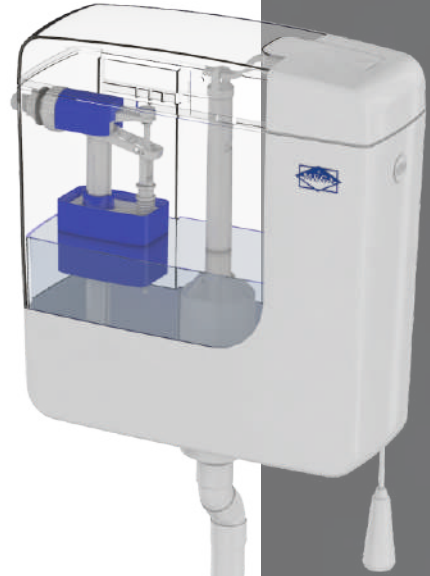

YANDAN GİRİŞLİ
SIDE INLET
CODE 3024

CODE	BOX / PCS	KG	CBM
3023	10	23.75	0,23m³
3024	10	25.85	0,23m³