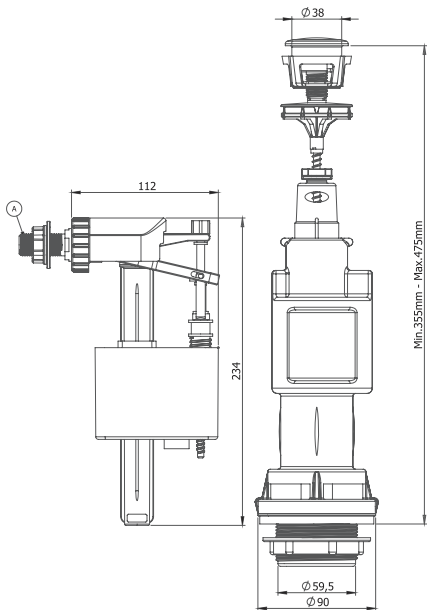

Basmalı Aqua İç Takım (Yandan Giriş)
Push Type Aqua Internal Kit (Side Inlet)

CODE
3017-3/8

- PE Gövde
- Silikon Conta
- Ayarlanabilir Boy Ayarı
- Hızlı Ve Sessiz Dolum
- POM Doldurma Grubu
- 5 Yıl Garanti
- PE Body
- Silicone Gasket
- Adjustable Height Adjustment
- Quick And Quiet Filling
- POM Filling Group
- 5 Year Warranty

BOX / PCS | KG | CBM
20 | 14,45 | 0,14m³