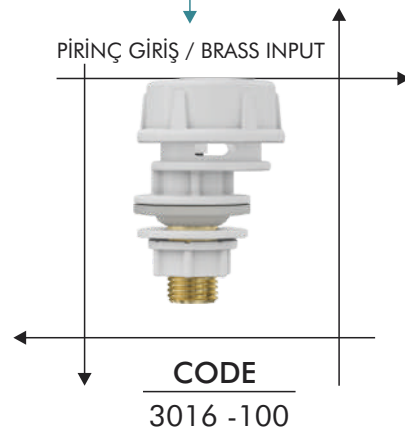

CODE
3016 -100