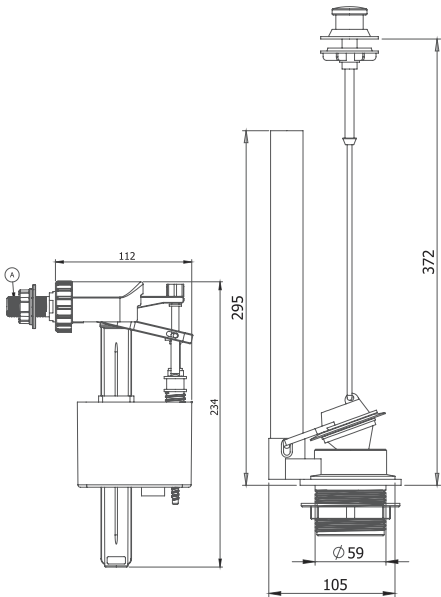

POM GİRİŞ / POM INPUT

CODE

3003 - 1/2

PİRİNÇ GİRİŞ / BRASS INPUT

CODE

3003 - 100

Çekmeli İç Takım (Yandan Giriş)
Pull Type Internal Kit (Side Inlet)

CODE
3026 - 3/8