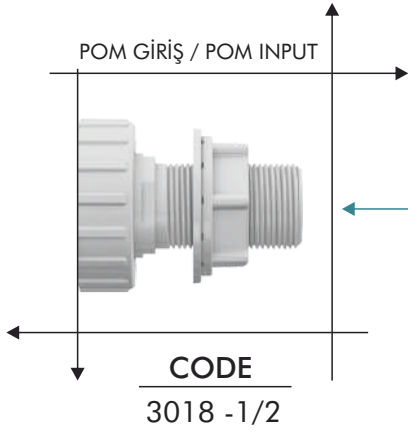

BOX / PCS | KG | CBM
20 | 10,45 | 0,14m³

CODE
3016 -1/2

CODE
3016 -100

Çekmeli İç Takım (Yandan Giriş) Pull Type Internal Kit (Side Inlet)

CODE
3018 - 3/8

- ABS Gövde
- Silikon Conta
- Hızlı Ve Sessiz Dolum
- POM Doldurma Grubu
- 5 Yıl Garanti
- ABS Body
- Silicone Gasket
- Quick And Quiet Filling
- POM Filling Group
- 5 Year Warranty