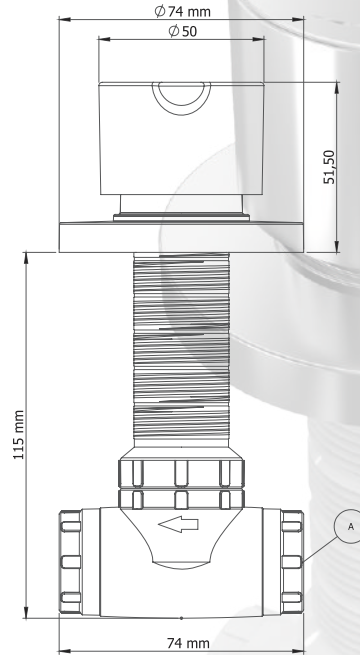

- ·PPR Gövde
- ·Aç Kapa Salmastra
- ·Ayarlanabilir Boy
- ·Montaj Hatası Tolere Edebilen Rozet
- ·Birbirine Uyumlu Volanlar
- ·Max 20 Bar Basınca Dayalı Gövde
- ·10 Yıl Garanti

- PPR Body
- Open Close Gasket
- Adjustable Length
- Rosette That Is Able To Tolerate Installation Mistakes
- Flywheels Compatible To Each Other
- Max 20 Bar Pressure Resistant Body
- 10 Year Warranty

DİAMETER	CODE	BOX / PCS	KG	CBM
Ø 1/2"	5031	32	13.5	0,053m³
Ø 3/4"	6031	32	13.82	0,053m³