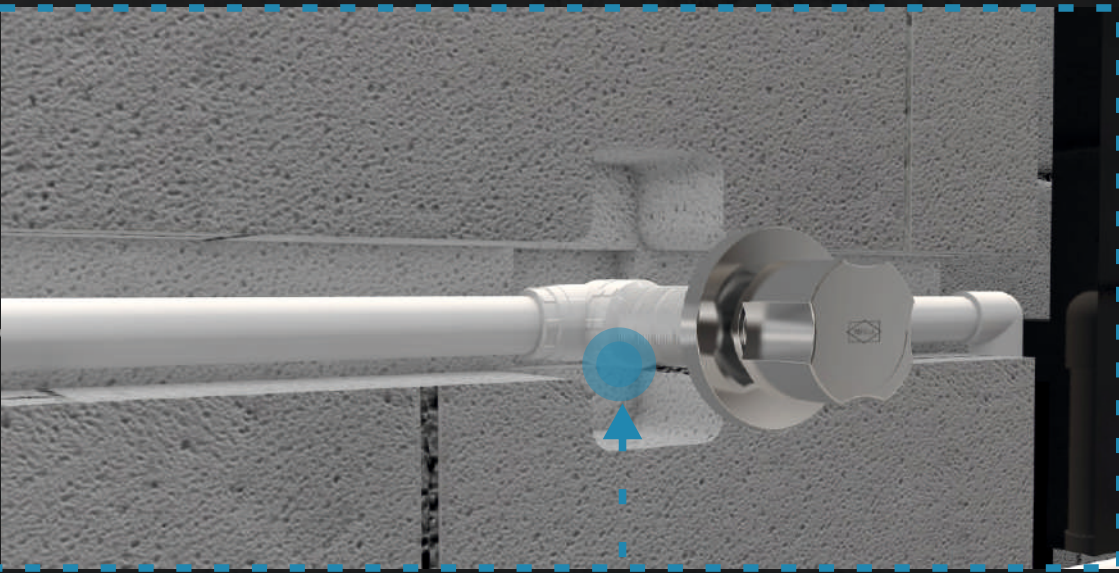

Ankastre
Ara Kesme Valfi

Built-In Concealed
Stop Valves