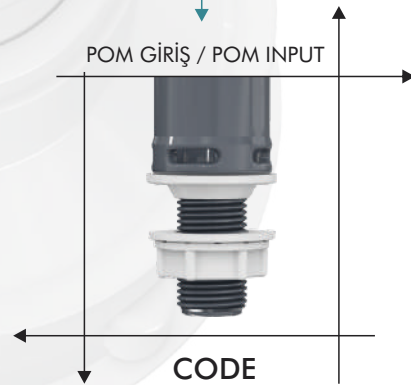

- ABS Gövde
- Silikon Conta
- Soft Buton
- Hızlı Ve Sessiz Dolum
- Ayarlanabilir Boy Ayarı
- POM Doldurma Grubu
- Paslanmaz Bağlantı
- 5 Yıl Garanti

- ABS Body
- Silicone Gasket
- Soft Button
- Quick And Quiet Filling
- Adjustable Height Adjustment
- POM Filling Group
- Stainless Connection
- 5 Year Warranty

CODE

3004 V - 3/8

BOX / PCS | KG | CBM
20 | 13,25 | 0,14m³

POM GİRİŞ / POM INPUT