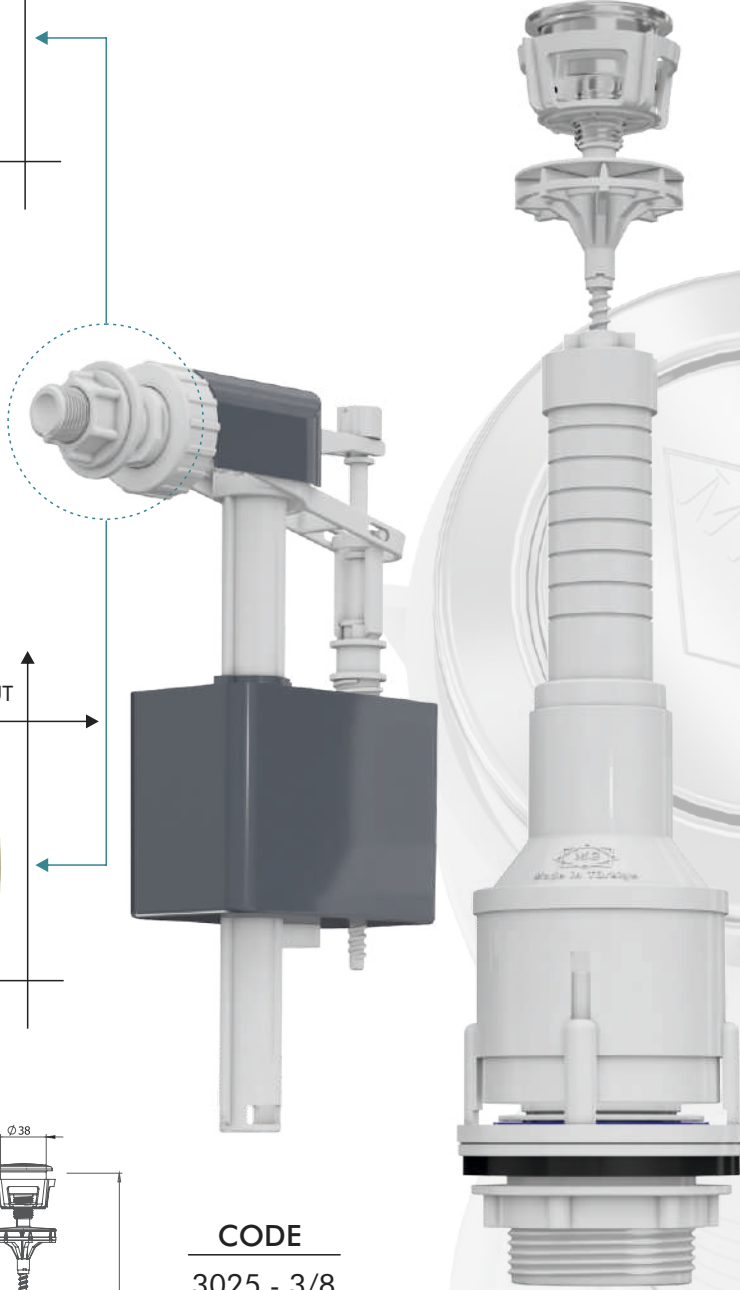

POM GİRİŞ / POM INPUT

CODE

3004 - 1/2

PİRİNÇ GİRİŞ / BRASS INPUT

CODE

3004 - 100

Basmalı İç Takım (Yandan Giriş)
Push Type Internal Kit (Side Inlet)

CODE
3025 - 3/8