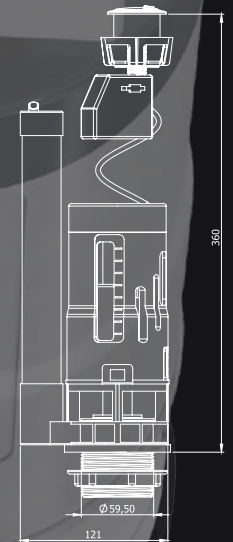

- ABS Gövde
- Silikon Conta
- Telli Buton Sistemi
- Ayarlanabilir Su Akışı (3lt-6lt)
- Hızlı Ve Sessiz Dolum
- POM Doldurma Grubu
- 5 Yıl Garanti

Çekmeli İç Takım (Altın Giriş)
Pull Type Internal Kit (Bottom Inlet)