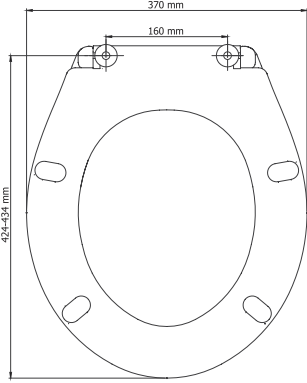

Mega Akdeniz Klozet Kapađı Mega Akdeniz Toilet Seat Cover

- Duroplast Malzeme
- Anti Bakteriyel
- Ayarlanabilen Menteŝe
- 5 Yıl Garanti
- Duroplast Material
- Antibacterial
- Adjustable Hinge
- 5 Year Warranty

CODE	BOX / PCS	KG	CBM
3500	10	20,0	0,085m³