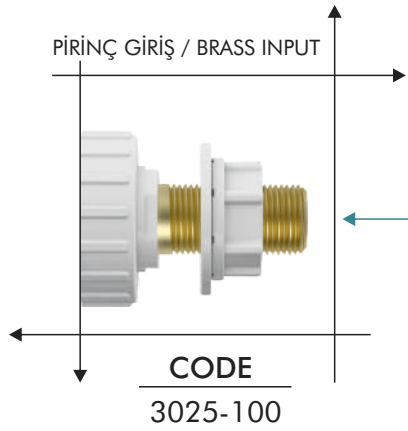

POM GİRİŞ / POM INPUT

CODE

3004 - 1/2

PİRİNÇ GİRİŞ / BRASS INPUT

CODE

3004 - 100

Basmalı İç Takım (Yandan Giriş)
Push Type Internal Kit (Side Inlet)

CODE
3025 - 3/8