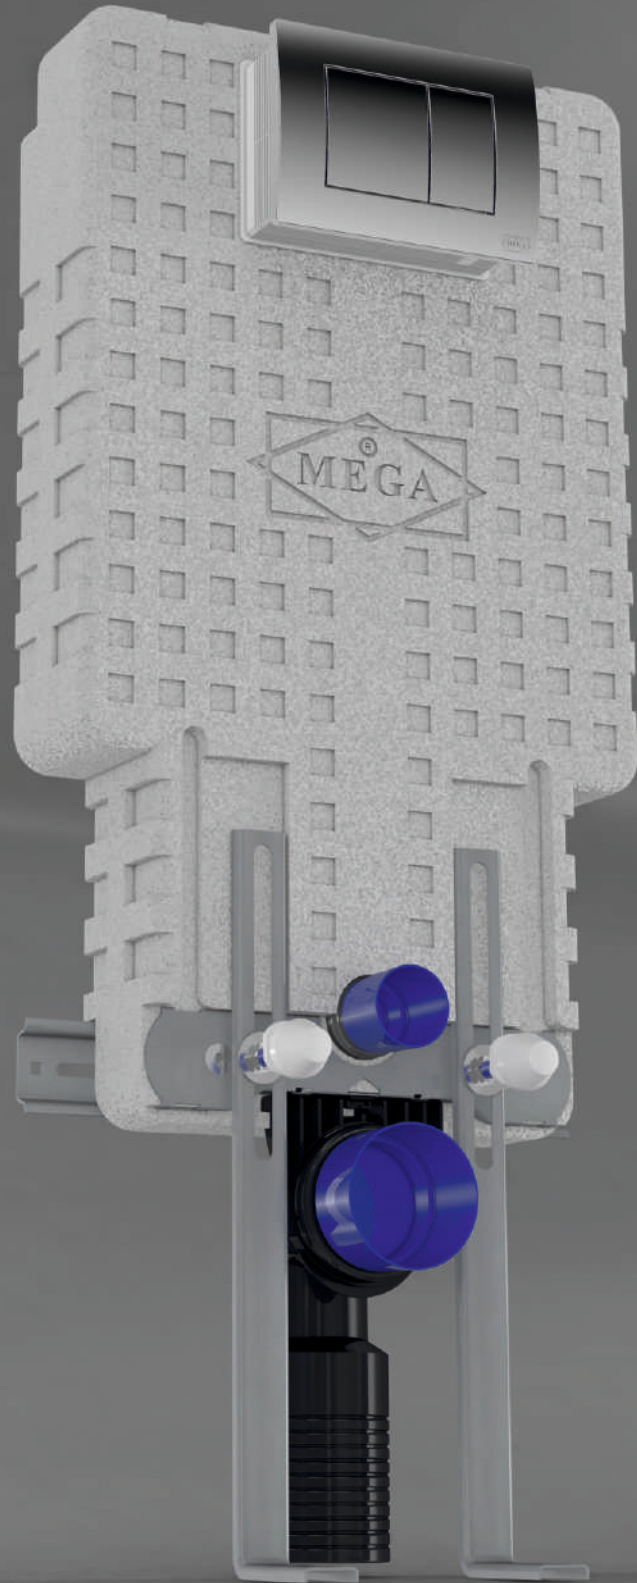

BATHROOM GROUP

www.megayapi.com.tr

Gömme Rezervuar
Built-In Reservoir

Firmamız 1994 yılında MEGA YAPI ÜRÜNLERİ SAN. ve TİC. LTD. ŞTİ. olarak kurulmuştur. Üretimde kaliteyi daima ön planda tutan firmamız, 'Kalite ve istikrarda öncü' sloganını kendine hedef seçmiştir.