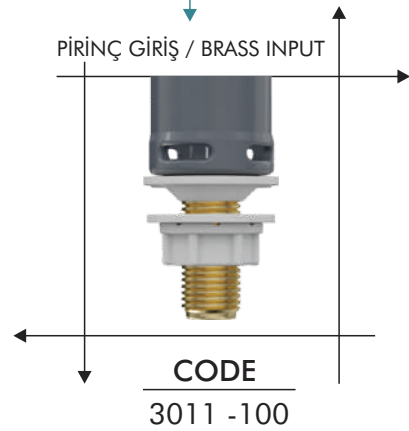

- Hızlı Ve Sessiz Dolum
- POM Doldurma Grubu
- Filitreli Giriş
- 5 Yıl Garanti

- Quick And Quiet Filling
- POM Filling Group
- Filtered Inlet
- 5 Year Warranty

BOX / PCS | KG | CBM
70 | 15,1 | 0,14m³