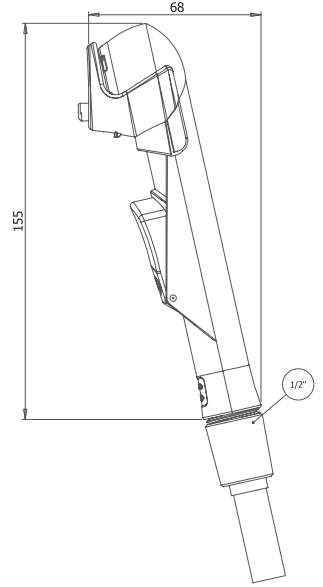

- ABS Şeffaf Gövde
- Piring İç Boru
- Pvc Gri Örgülü Hortum
- Bağlantı Uçları Piring
- Ayarlanabilir Akış Hızı
- 360 Derece Dönebilen Hortum
- Max 65 C Sıcaklık
- Filtreli Giriş
- 5 Yıl Garanti

- ABS Transparent Body
- Brass Inner Pipe
- Pvc Grey Braided Hose
- Brass Connecting Tips
- Adjustable Flow Speed
- Rotateable Hose On 360 Degree
- Max 65 C Temperature
- Filtered Input
- 5 Year Warranty