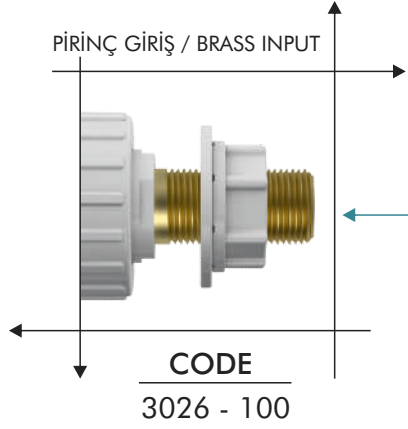

POM GİRİŞ / POM INPUT

CODE

3003 - 1/2

PİRİNÇ GİRİŞ / BRASS INPUT

CODE

3003 - 100

Çekmeli İç Takım (Yandan Giriş)
Pull Type Internal Kit (Side Inlet)

CODE
3026 - 3/8