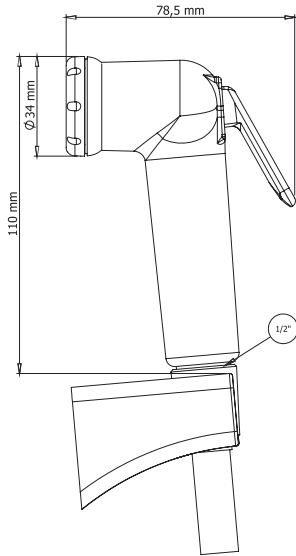

Taharetmatik Temizlik Seti - Krom Shut Off Cleaning Set - Chrome

- ABS Gövde
- Pvc Gri Örgülü Hortum
- Bağlantı Uçları Piring
- Ayarlanabilir Akış Hızı
- Sürekli Akış Özelliği
- Filtreli Giriş
- Max 65 C Sıcaklık
- 5 Yıl Garanti

- ABS Body
- Pvc Grey Braided Hose
- Brass Connecting Tips
- Adjustable Flow Speed
- Continuous Flow Feature
- Filtered Input
- Max 65 C Temperature
- 5 Year Warranty

CODE	BOX / PCS	KG	CBM
3033	30/60	11,00/21,30	0,08-0,12m³

Taharetmatik Temizlik Seti - Krom Shut Off Cleaning Set - Chrome

- ABS Gövde
- Pvc Gri Örgülü Hortum
- 360 Derece Dönebilen
- Bağlantı Uçları Piring
- Ayarlanabilir Akış Hızı
- Sürekli Akış Özelliği
- Filtreli Giriş
- Max 65 C Sıcaklık
- 5 Yıl Garanti

- ABS Body
- Pvc Grey Braided Hose
- Able To Rotate On 360 Degree
- Brass Connecting Tips
- Adjustable Flow Speed
- Continuous Flow Feature
- Filtered Input
- Max 65 C Temperature
- 5 Year Warranty