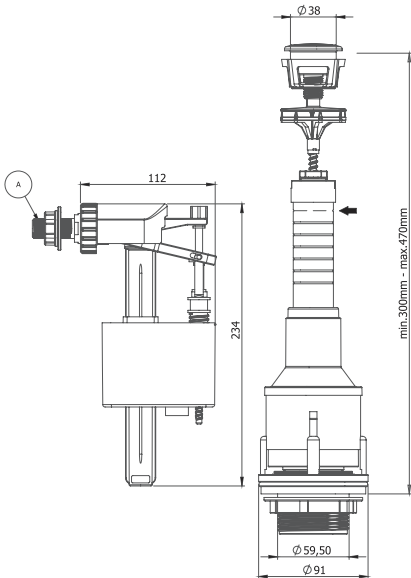

Basmalı İç Takım (Yandan Giriş)
Push Type Internal Kit (Side Inlet)

CODE
3025 - 3/8

- ABS Gövde
- Silikon Conta
- Soft Buton
- Kolay Montaj
- Hızlı Ve Sessiz Dolum
- Ayarlanabilir Boy Ayarı
- POM Doldurma Grubu
- 5 Yıl Garanti
- ABS Body
- Silicone Gasket
- Soft Button
- Easy Installation
- Quick And Quiet Filling
- Adjustable Height Adjustment
- POM Filling Group
- 5 Year Warranty

BOX / PCS | KG | CBM
20 | 14,75 | 0,14m³