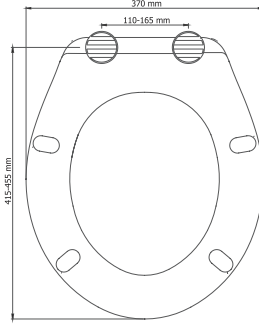

Okyanus Klozet Kapağı - Beyaz Okyanus Toilet Seat Cover - White