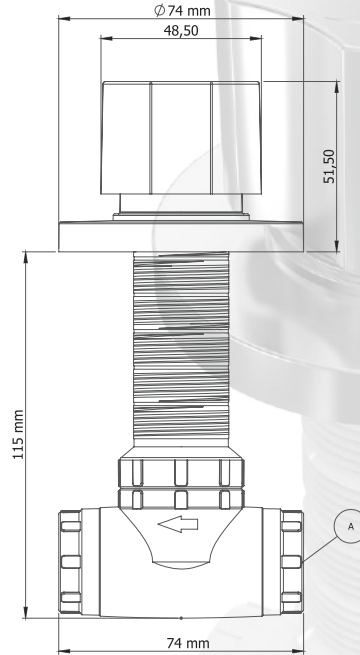

CODE | 5029 AG
6029 AG

KROM
CHROME

CODE | 5029
6029

- PPR Gövde
- Aç Kapa Salmastra
- Ayarlanabilir Boy
- Montaj Hatası Tolere Edebilen Rozet
- Birbiriyle Uyumlu Volanlar
- Max 20 Bar Basınca Dayalı Gövde
- 10 Yıl Garanti