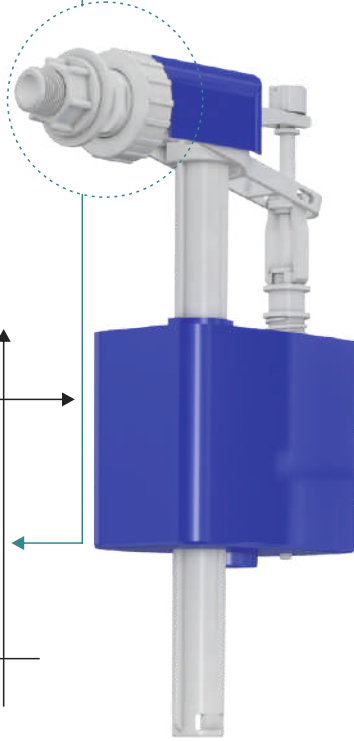

POM GİRİŞ / POM INPUT

CODE

3003 - 1/2

PİRİNÇ GİRİŞ / BRASS INPUT

CODE

3003 - 100

Çekmeli İç Takım (Yandan Giriş)
Pull Type Internal Kit (Side Inlet)

CODE
3026 - 3/8