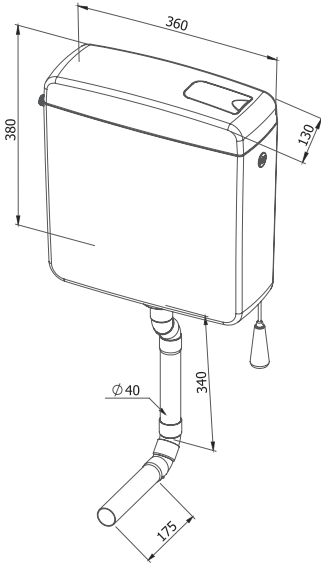

CODE	BOX / PCS	KG	CBM
3021	10	26,4	0,23m ³
3022	10	28.5	0,23m ³

Klozet Üstü Rezervuar Over Toilet Bowl Cistern

ALTAN GİRİŞLİ
BOTTOM INLET
CODE 3023

YANDAN GİRİŞLİ
SIDE INLET
CODE 3024

- PS Gövde
- Çift Fonksiyonlu Boşaltma Sistemi
- Yandan Veya Altan Su Girişli
- Max. 9 Lt
- Klozet Üstü Kullanım İçin Uygundur
- 5 Yıl Garanti