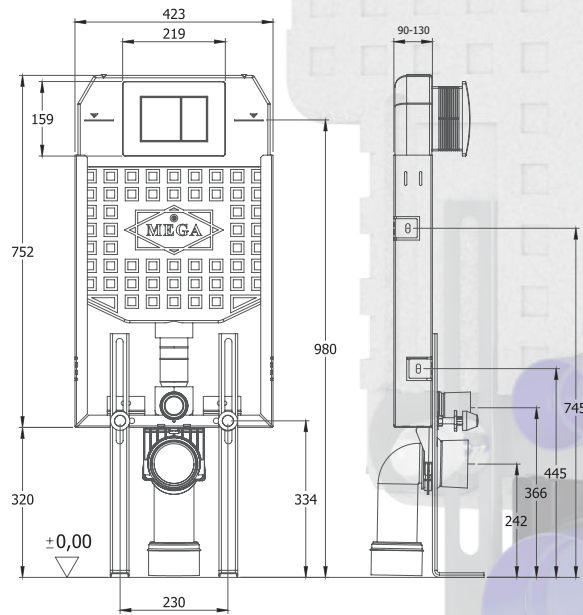

CODE	WIDTH	BOX / PCS	KG	CBM
8020	8cm	1	.....	.....m³
9020	13 cm	1	.....	.....m³