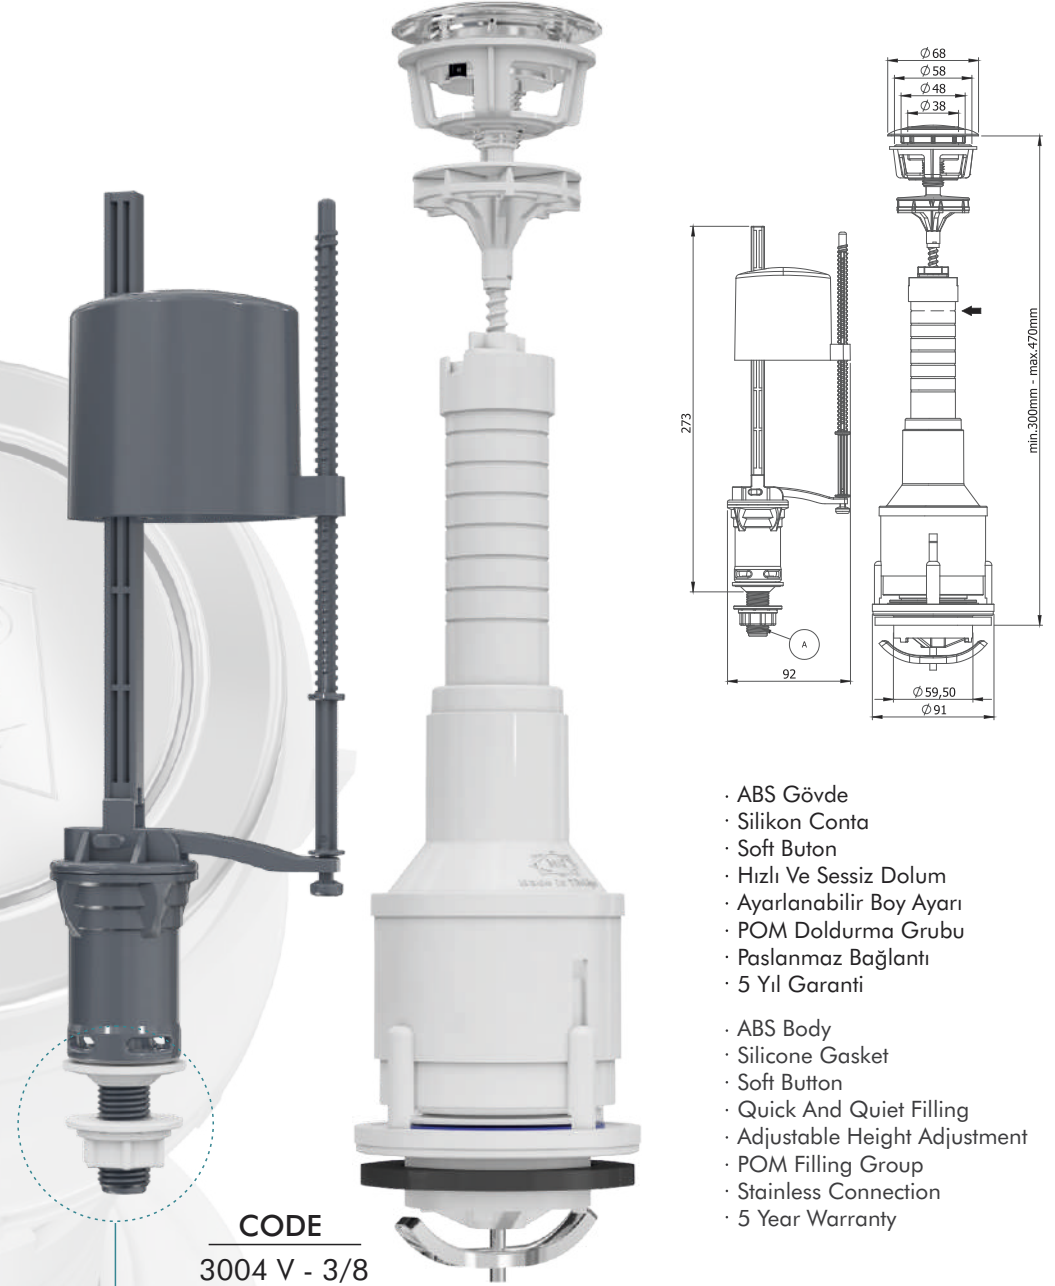

Basmalı Monoblok İç Takım (Alttan Giriş)
Push Type Monoblock Internal Kit (Bottom Inlet)