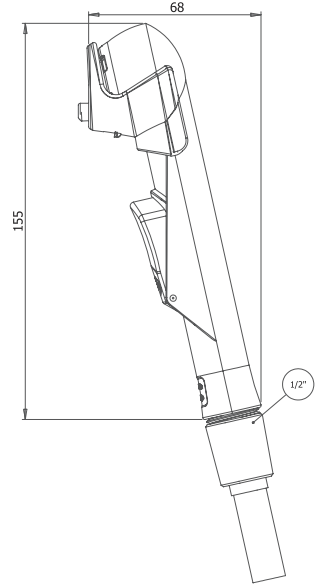

- ABS Gövde
- Piriç İç Boru
- Pvc Beyaz Örgülü Hortum
- Bağlantı Uçları Piriç
- Ayarlanabilir Akış Hızı
- 360 Derece Dönebilen Hortum
- Max 65 C Sıcaklık
- Filtreli Giriş
- 5 Yıl Garanti

- ABS Body
- Brass Inner Pipe
- Pvc White Braided Hose
- Brass Connecting Tips
- Adjustable Flow Speed
- Rotateable Hose On 360 Degree
- Max 65 C Temperature
- Filtered Input
- 5 Year Warranty

CODE | BOX / PCS | KG | CBM

4031 32 13.9 0,09m³

4031 PLS* 32 12.89 0,09m³

* PLS Kodlu Ürünlerimiz Plastik İç Boruludur

* PLS Coded Products Plastic Inner Pipe