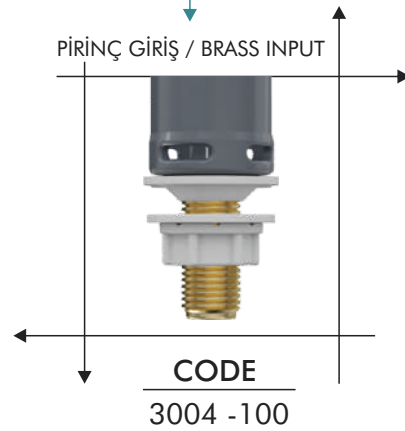

POM GİRİŞ / POM INPUT

CODE

3004 - 1/2

PİRİNÇ GİRİŞ / BRASS INPUT

CODE

3004 - 100

Basmalı İç Takım (Yandan Giriş)
Push Type Internal Kit (Side Inlet)

CODE
3025 - 3/8