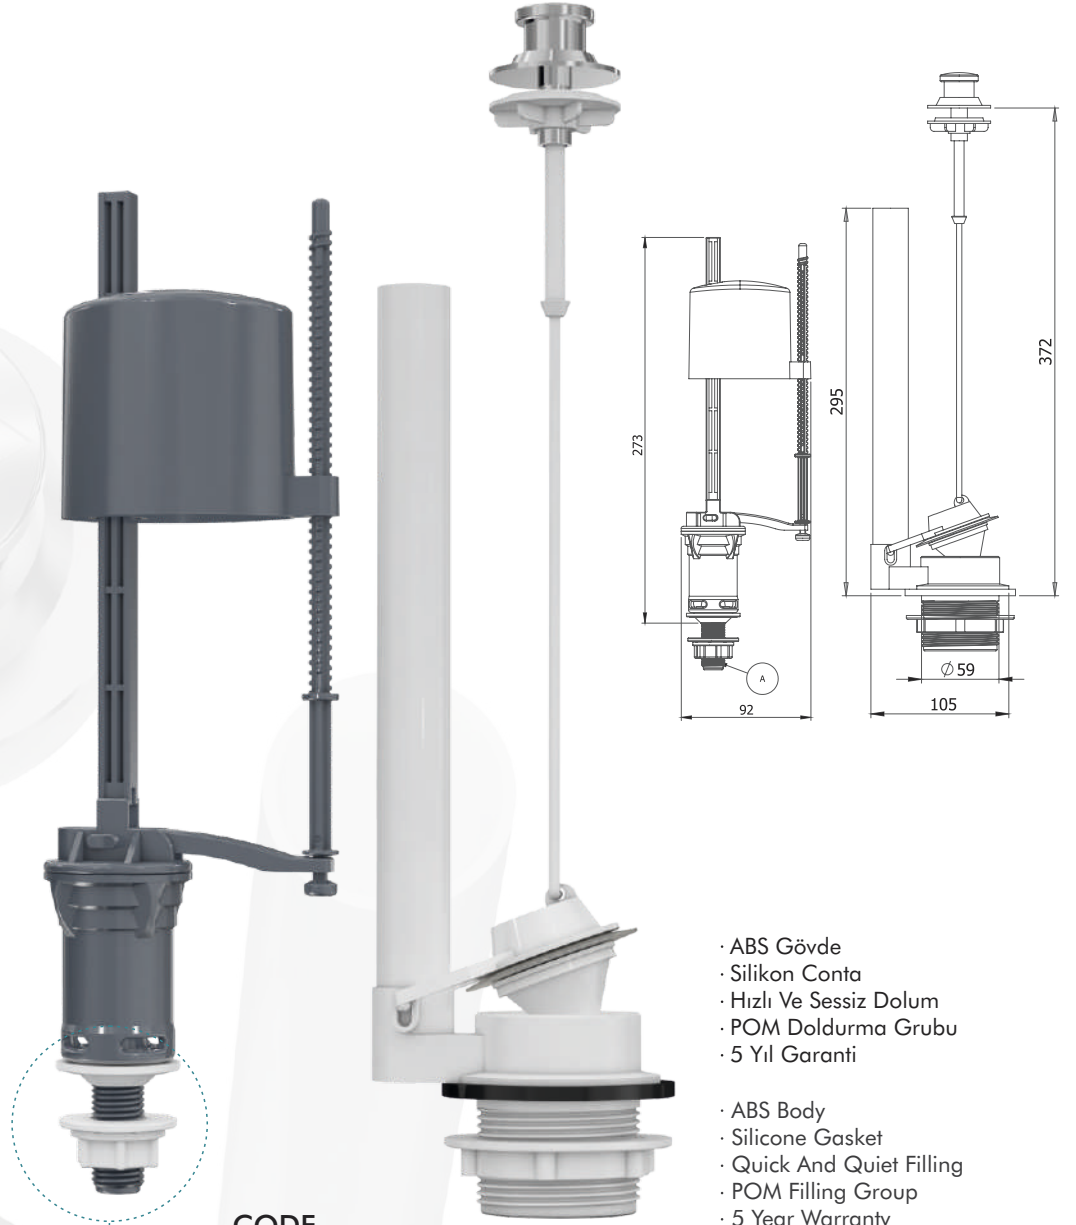

- ABS Gövde
- Silikon Conta
- Telli Buton Sistemi
- Ayarlanabilir Su Akışı (3lt-6lt)
- Hızlı Ve Sessiz Dolum
- POM Doldurma Grubu
- 5 Yıl Garanti

Çekmeli İç Takım (Altın Giriş)
Pull Type Internal Kit (Bottom Inlet)