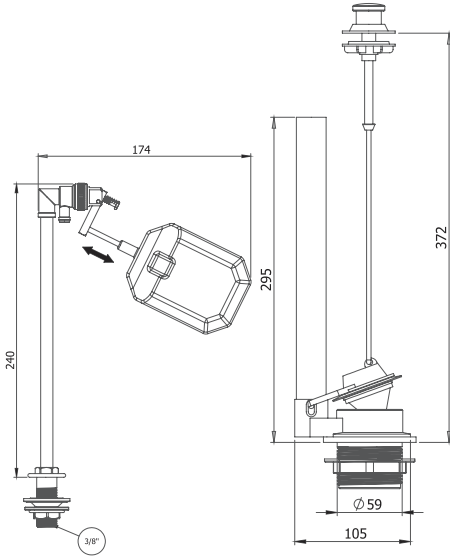

Çekmeli İç Takım (Alttan Giriş) Pull Type Internal Kit (Bottom Inlet)