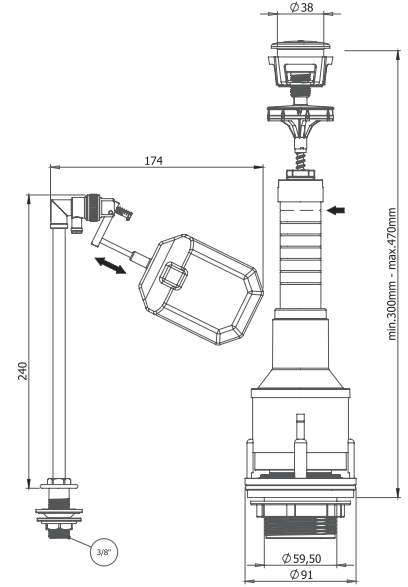

- ABS Gövde
- Silikon Conta
- Ayarlanabilir Boy Ayarı
- Hızlı Ve Sessiz Dolum
- Soft Buton
- Piriç Doldurma Grubu
- 5 Yıl Garanti
- ABS Body
- Silicone Gasket
- Adjustable Height Adjustment
- Quick And Quiet Filling
- Soft Button
- Brass Filling Group
- 5 Year Warranty

BOX / PCS | KG | CBM
20 15,45 0,14m³