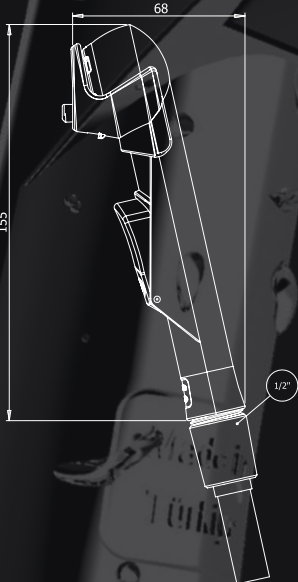

BOX / PCS 30
KG 5,0
CBM 0,03m³

- ABS Gövde
- Piriç İç Boru
- Filtreli Giriş
- Max 65 C Sıcaklık
- 5 Yıl Garanti

- ABS Body
- Brass Inner Pipe
- Filtered Input
- Max 65 C Temperature
- 5 Year Warranty

* PLS Kodlu Ürünlerimiz Plastik İç Boruludur
* PLS Coded Products Plastic Inner Pipe