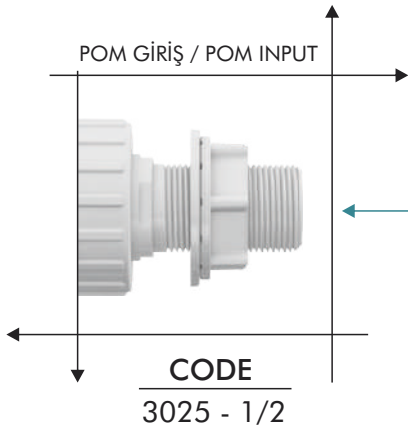

POM GİRİŞ / POM INPUT

CODE

3004 - 1/2

PİRİNÇ GİRİŞ / BRASS INPUT

CODE

3004 - 100

Basmalı İç Takım (Yandan Giriş)
Push Type Internal Kit (Side Inlet)

CODE
3025 - 3/8