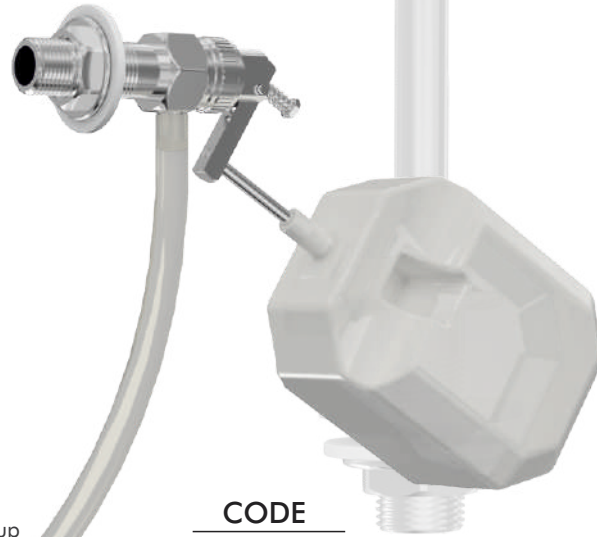

- Piriç Doldurma Grubu · Brass Filling Group
- Hızlı Ve Sessiz Dolum · Quick And Quiet Filling
- 5 Yıl Garanti · 5 Year Warranty

BOX / PCS	KG	CBM
50	9,65	0,09m³