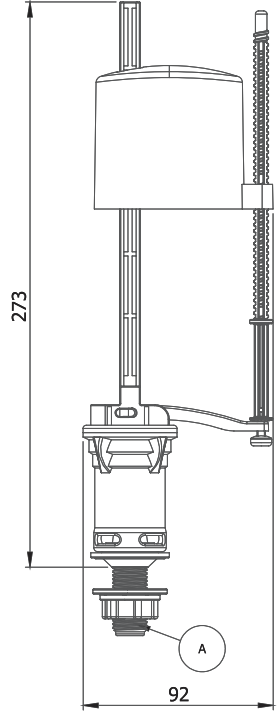

BOX / PCS | KG | CBM
20 | 11,39 | 0,14m³

CODE
3005 - 3/8

Master Flatör (Altan Girişli)
Master Float (Bottom Inlet)

CODE
3011 - 3/8

- Hızlı Ve Sessiz Dolum
- POM Doldurma Grubu
- Filitreli Giriş
- 5 Yıl Garanti