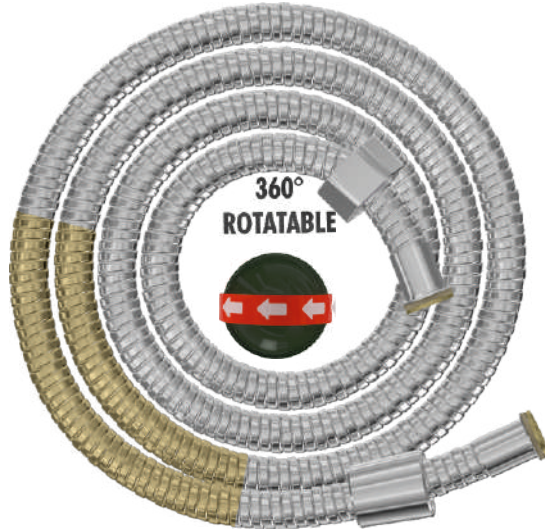

360°
ROTATABLE

- Piringç Spiral Hortum
- 360 Derece Dönebilen
- 5 Yıl Garanti
- Brass Spiral Hose
- Able To Rotate On 360 Degree
- 5 Year Warranty

CODE	BOX / PCS	KG	CBM
4100	60	20.85	0,12m³
4100/U	60	23.25	0,12m³

120cm

CODE 4100