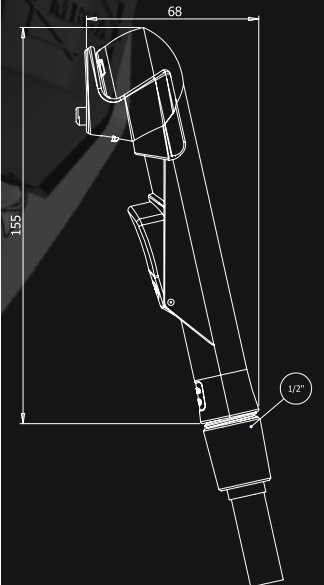

Smart Taharetmatik El Duşu
Smart Shut Off Hand Shower

CODE 4408
CODE 4408 PLS

CODE 4405
CODE 4405 PLS

CODE 4401
CODE 4401 PLS

CODE 4406
CODE 4406 PLS

CODE 4409
CODE 4409 PLS

CODE 4410
CODE 4410 PLS

Şeffaf
Transparent
CODE 4403
CODE 4403 PLS

BOX / PCS 30
KG 4.84
CBM 0,03m³

- ABS Gövde
- Pirinç İç Boru
- Filtreli Giriş
- Max 65 C Sıcaklık
- 5 Yıl Garanti

- ABS Body
- Brass Inner Pipe
- Filtered Input
- Max 65 C Temperature
- 5 Year Warranty

* PLS Kodlu Ürünlerimiz Plastik İç Boruludur
* PLS Coded Products Plastic Inner Pipe