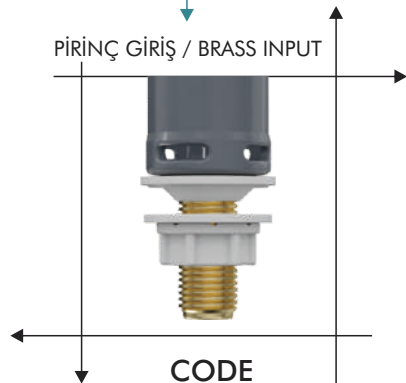

POM GİRİŞ / POM INPUT

CODE

3003 - 1/2

PİRİNÇ GİRİŞ / BRASS INPUT

CODE

3003 - 100

Çekmeli İç Takım (Yandan Giriş)
Pull Type Internal Kit (Side Inlet)

CODE
3026 - 3/8