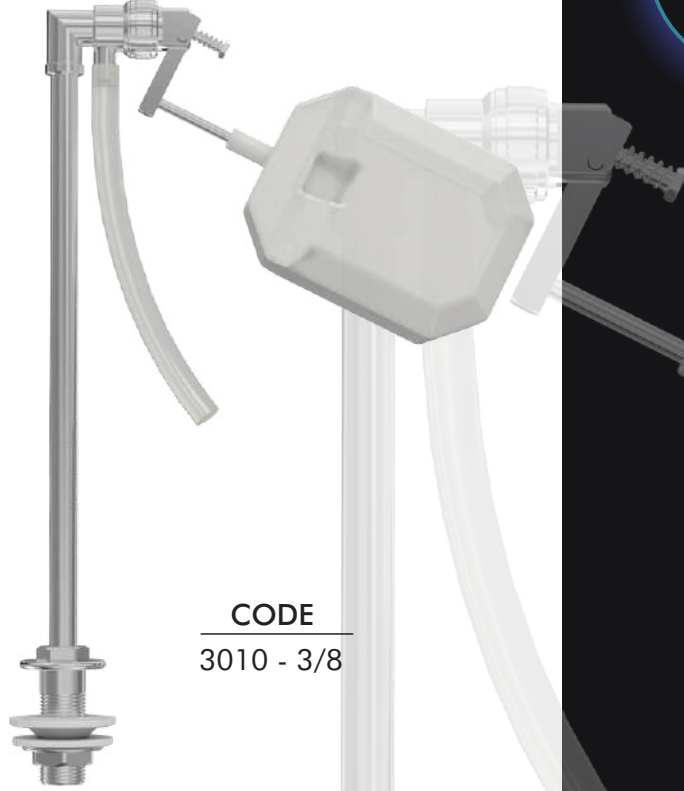

- Piriç Doldurma Grubu · Brass Filling Group
- Hızlı Ve Sessiz Dolum · Quick And Quiet Filling
- 5 Yıl Garanti · 5 Year Warranty

BOX / PCS	KG	CBM
50	12,6	0,09m³

CODE
3010 - 3/8

Piriç Flatör (Yandan Girişli)
Brass Float (Side Inlet)