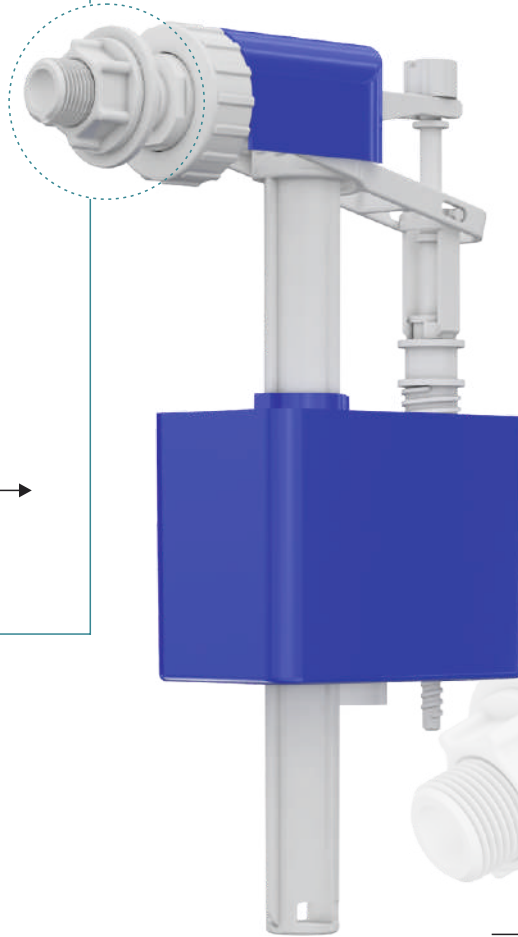

Omega Flatör (Yandan Girişli)
Omega Master Float (Side Inlet)

CODE
3027 - 3/8

- Hızlı Ve Sessiz Dolum
- Quick And Quiet Filling
- POM Doldurma Grubu
- POM Filling Group
- 5 Yıl Garanti
- 5 Year Warranty

BOX / PCS | KG | CBM
45 | 13,25 | 0,14m³