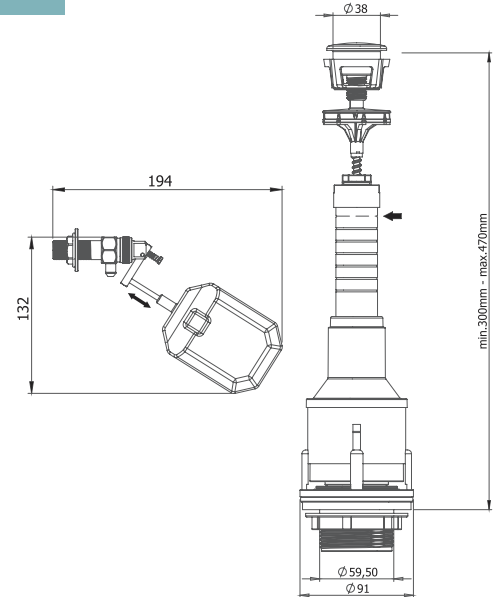

- ABS Gövde
- Silikon Conta
- Soft Buton
- Ayarlanabilir Boy Ayarı
- Hızlı Ve Sessiz Dolum
- Piriç Doldurma Grubu
- 5 Yıl Garanti
- ABS Body
- Silicone Gasket
- Soft Button
- Adjustable Height Adjustment
- Quick And Quiet Filling
- Brass Filling Group
- 5 Year Warranty

BOX / PCS | KG | CBM
20 14,05 0,14m³