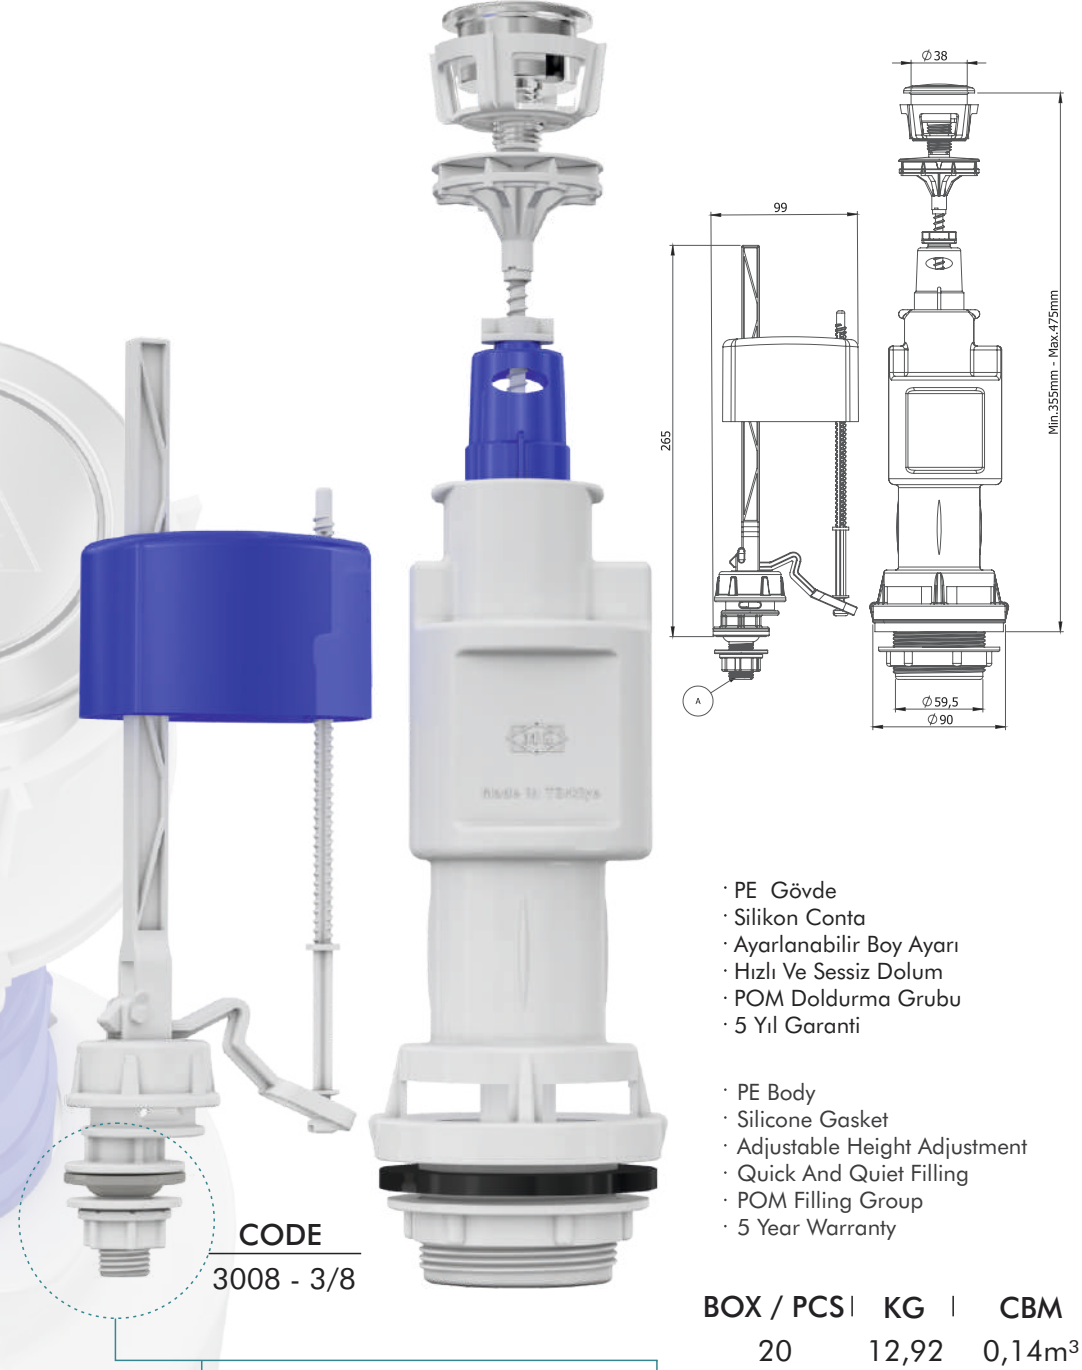

Basmalı Aqua İç Takım (Altan Giriş)
Push Type Aqua Internal Kit (Bottom Inlet)

- PE Gövde
- Silikon Conta
- Ayarlanabilir Boy Ayarı
- Hızlı Ve Sessiz Dolum
- POM Doldurma Grubu
- 5 Yıl Garanti

- PE Body
- Silicone Gasket
- Adjustable Height Adjustment
- Quick And Quiet Filling
- POM Filling Group
- 5 Year Warranty

BOX / PCS | KG | CBM
20 | 12,92 | 0,14m³