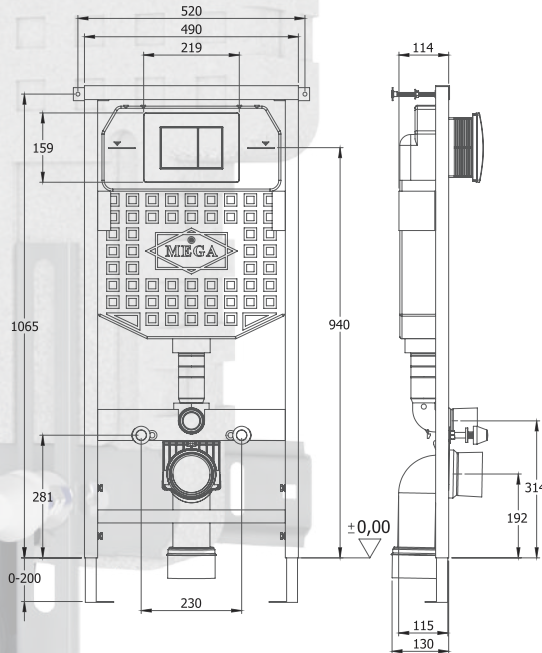

- 13cm ve 8cm iki farklı model
- 3-6lt ayarlanabilen telomatik boşaltma sistemi
- Terlemeye karşı izole gövde
- HDPE'den mamül yekpare tank
- 30*30*1 profil çerçeve
- Duvar önü uygulamaları için uygundur
- Two different models of 13cm and 8cm
- Adjustable telomatic discharge system 3-6 lt
- Complete isolated body against perspiration
- Monolithic tank made of HDPE
- Profile frame of 30 * 30 * 1
- Suitable for front of the wall applications