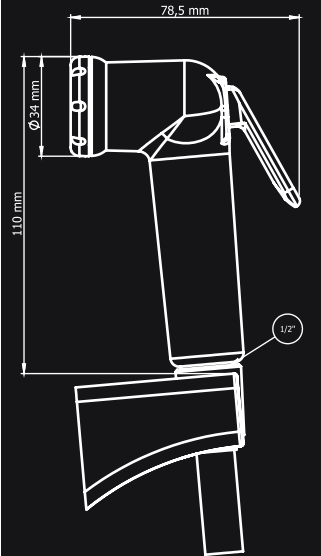

Antik Bakır
Antique Copper
CODE
4300 AB

BOX / PCS | KG | CBM
100 | 11,7 | 0,05m³

Taharetmatik Hortum Shut Off Hose

120cm
CODE 4102

150cm
CODE 4103

175cm
CODE 4104

- Pvc Beyaz Örgülü Hortum
- Pvc White Braided Hose
- Bağlantı Uçları Pirinç
- Brass Connecting Tips
- Max 12 Bar Basınç
- Max.12 Bar Pressure
- 5 Yıl Garanti
- 5 Year Warranty