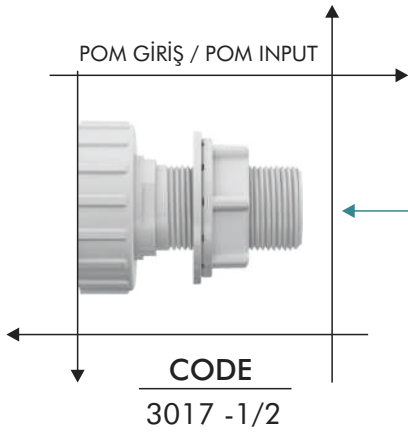

Basmalı Aqua İç Takım (Yandan Giriş)
Push Type Aqua Internal Kit (Side Inlet)

CODE
3017-3/8

- PE Gövde
- Silikon Conta
- Ayarlanabilir Boy Ayarı
- Hızlı Ve Sessiz Dolum
- POM Doldurma Grubu
- 5 Yıl Garanti
- PE Body
- Silicone Gasket
- Adjustable Height Adjustment
- Quick And Quiet Filling
- POM Filling Group
- 5 Year Warranty

BOX / PCS | KG | CBM
20 | 14,45 | 0,14m³