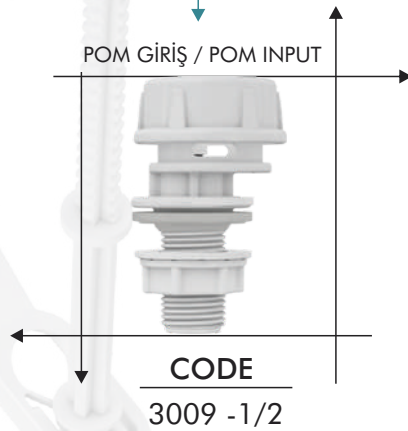

POM GİRİŞ / POM INPUT

CODE

3009 -1/2