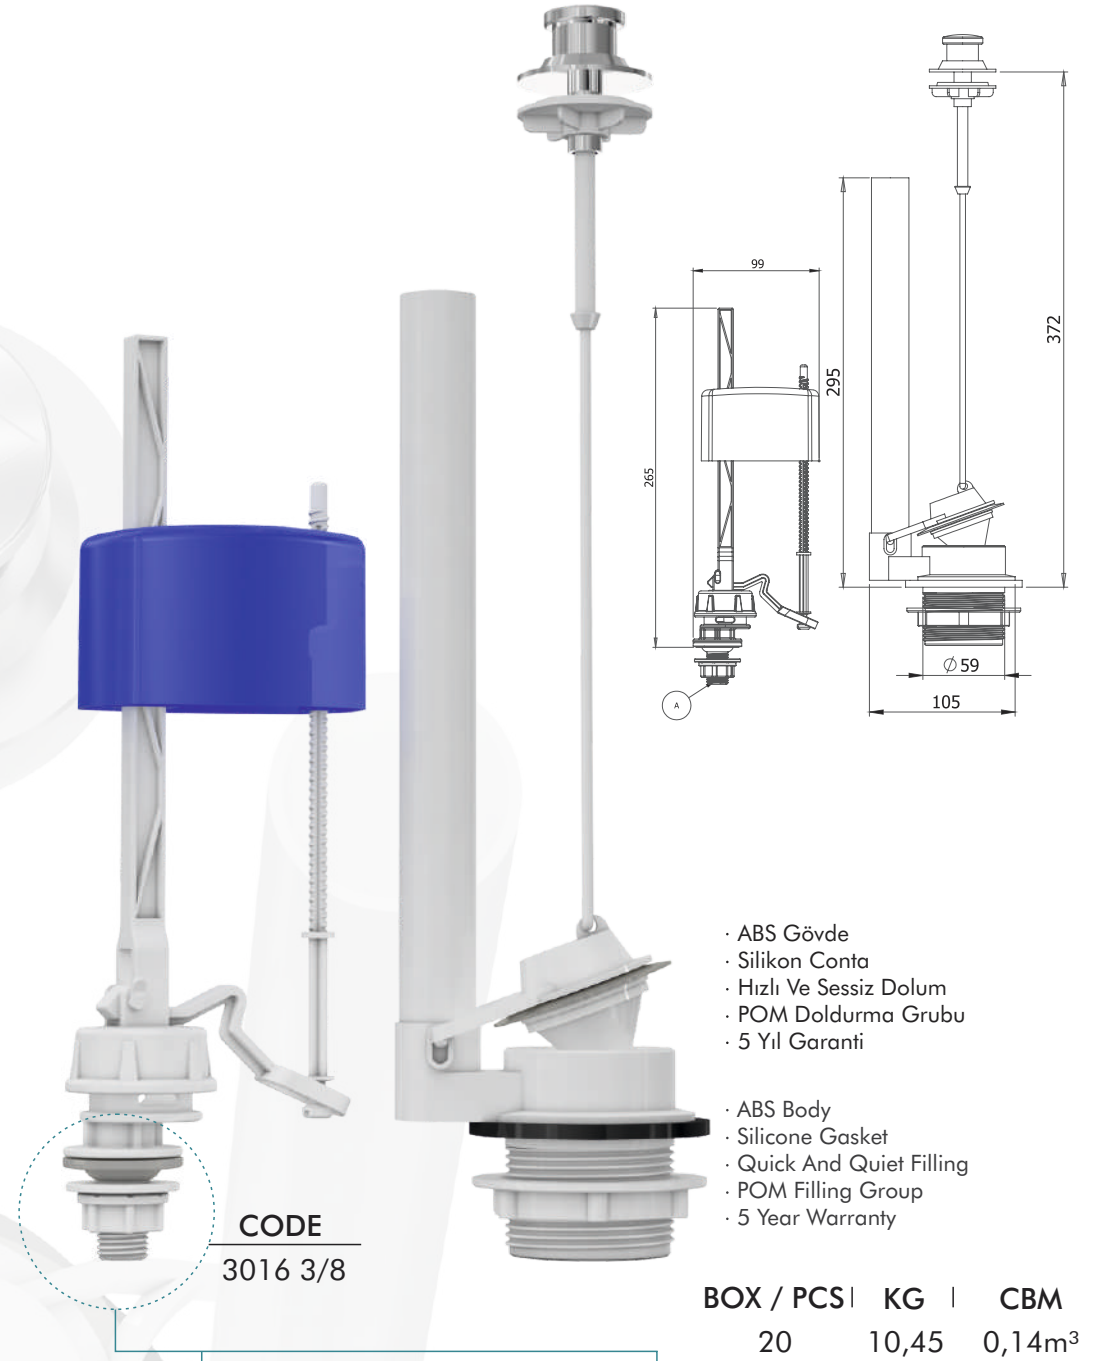

Çekmeli İç Takım (Altın Giriş)
Pull Type Internal Kit (Bottom Inlet)

- ABS Gövde
- Silikon Conta
- Hızlı Ve Sessiz Dolun
- POM Doldurma Grubu
- 5 Yıl Garanti

- ABS Body
- Silicone Gasket
- Quick And Quiet Filling
- POM Filling Group
- 5 Year Warranty

BOX / PCS | KG | CBM
20 | 10,45 | 0,14m³