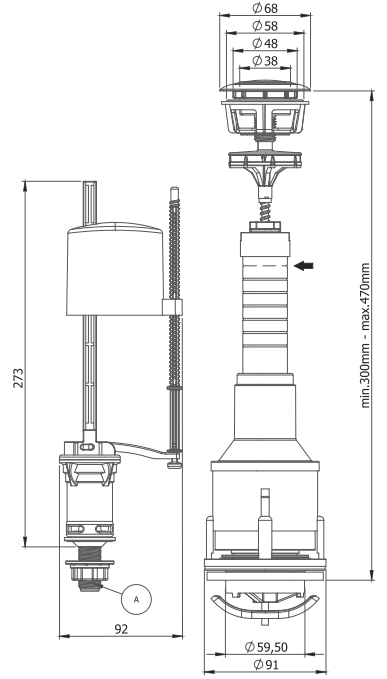

Basmalı Monoblok İç Takım (Alttan Giriş)
Push Type Monoblock Internal Kit (Bottom Inlet)