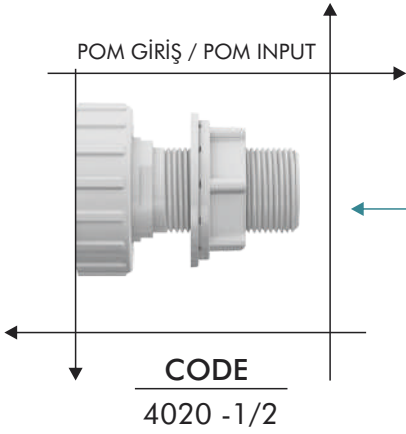

Basmalı 3/6 Lt Multi Sistem
İç Takım (Yandan Girişli)
Push Type Multy System
Internal Kit 3/8 L ((Side Inlet)