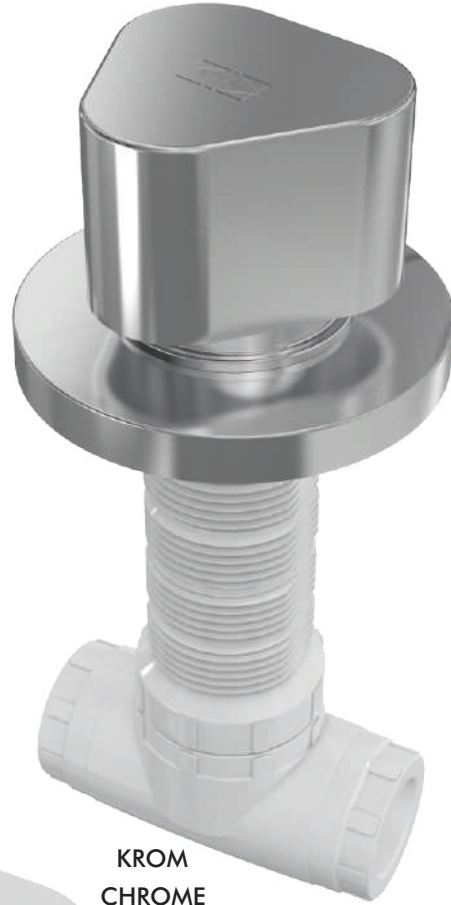

Ankastre Ara Kesme Valfi - Üçgen
Built-In Concealed Stop Valve - Triangle

**KROM
CHROME**
CODE | 5030
6030