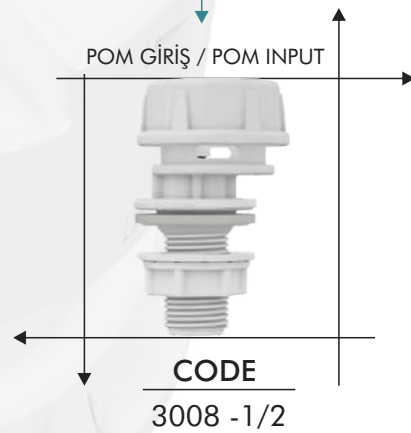

Basmalı Aqua İç Takım (Altan Giriş)
Push Type Aqua Internal Kit (Bottom Inlet)

- PE Gövde
- Silikon Conta
- Ayarlanabilir Boy Ayarı
- Hızlı Ve Sessiz Dolum
- POM Doldurma Grubu
- 5 Yıl Garanti

- PE Body
- Silicone Gasket
- Adjustable Height Adjustment
- Quick And Quiet Filling
- POM Filling Group
- 5 Year Warranty

BOX / PCS | KG | CBM
20 | 12,92 | 0,14m³