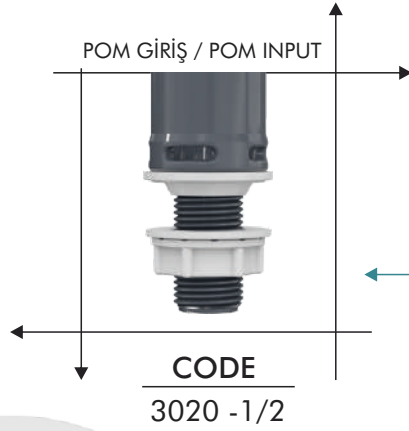

**Basmalı 3/6 Lt Multi Sistem
İç Takım (Altan Girişli)**
Push Type Multy System
Internal Kit 3/8 L (Bottom Inlet)

CODE
3020 - 3/8

- ABS Gövde
- Silikon Conta
- Telli Buton Sistemi
- Ayarlanabilir Su Akışı (3lt-6lt)
- Hızlı Ve Sessiz Dolum
- POM Doldurma Grubu
- 5 Yıl Garanti
- ABS Body
- Silicone Gasket
- Wire Button System
- Adjustable Water Flow (3Lt-6Lt)
- Quick And Quiet Filling
- POM Filling Group
- 5 Year Warranty

BOX / PCS | KG | CBM
20 | 16,45 | 0,14m³