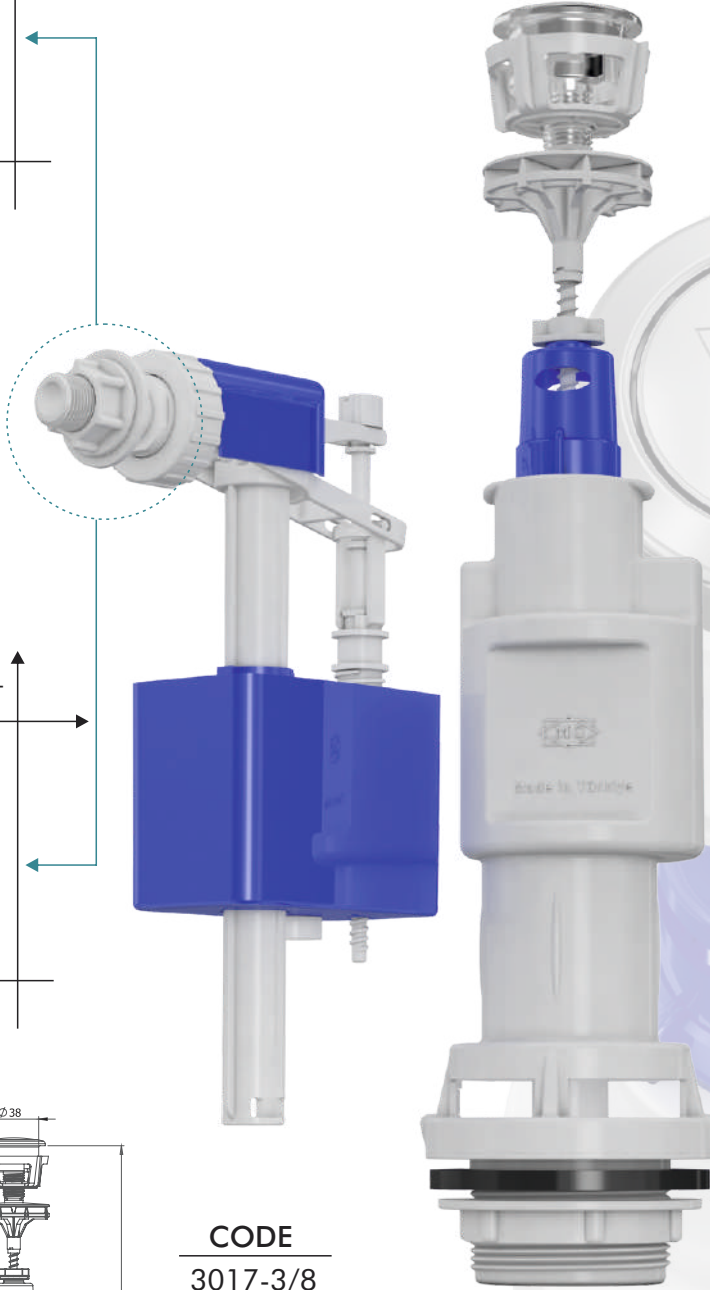

Basmalı Aqua İç Takım (Yandan Giriş)
Push Type Aqua Internal Kit (Side Inlet)

CODE
3017-3/8

- PE Gövde
- Silikon Conta
- Ayarlanabilir Boy Ayarı
- Hızlı Ve Sessiz Dolum
- POM Doldurma Grubu
- 5 Yıl Garanti
- PE Body
- Silicone Gasket
- Adjustable Height Adjustment
- Quick And Quiet Filling
- POM Filling Group
- 5 Year Warranty

BOX / PCS | KG | CBM
20 | 14,45 | 0,14m³