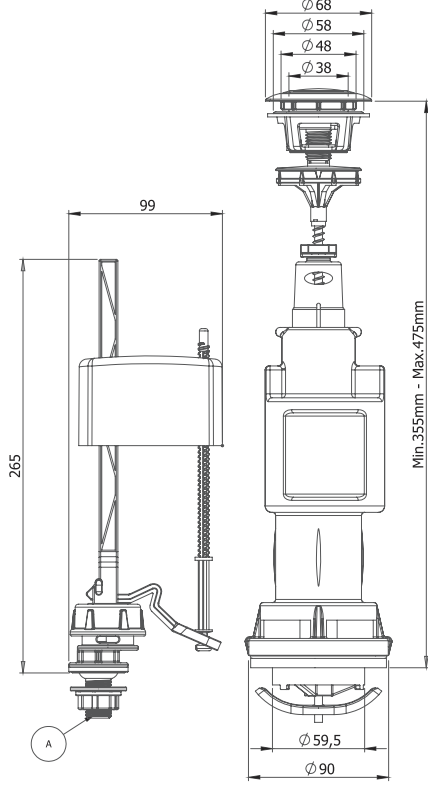

POM GİRİŞ / POM INPUT

CODE

3004 V - 1/2

PİRİNÇ GİRİŞ / BRASS INPUT

CODE

3004 V - 100

Basmalı Aqua Monoblok
İç Takım (Altın Giriş)
Push Type Aqua Monoblock
Internal Kit (Bottom Inlet)

POM GİRİŞ / POM INPUT