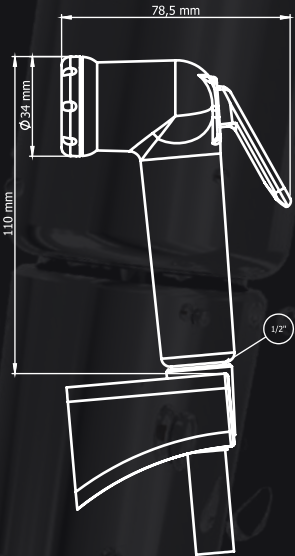

Taharetmatik El Duşu Shut Off Hand Shower

CODE
4306

CODE
4305

CODE
4308

CODE
4310

CODE
4301

CODE
4309

- ABS Gövde
- Ayarlanabilir Akış Hızı
- Sürekli Akış Özelliği
- Filtreli Giriş
- Max 65 C Sıcaklık
- 5 Yıl Garanti

- ABS Body
- Adjustable Flow Speed
- Continuous Flow Feature
- Filtered Input
- Max 65 C Temperature
- 5 Year Warranty

BOX / PCS | KG | CBM
100 | 10,7 | 0,05m³