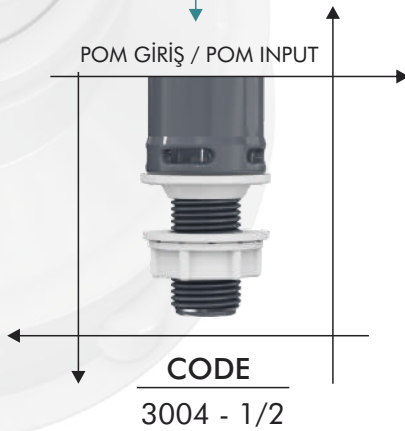

POM GİRİŞ / POM INPUT

CODE

3004 - 1/2