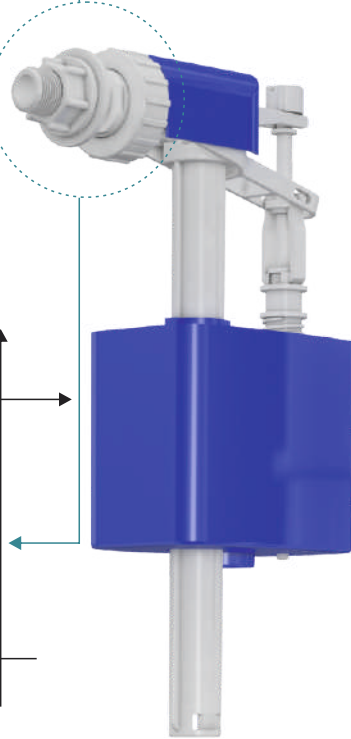

BOX / PCS | KG | CBM
20 | 10,45 | 0,14m³

CODE
3016 -1/2

CODE
3016 -100

Çekmeli İç Takım (Yandan Giriş) Pull Type Internal Kit (Side Inlet)

CODE
3018 - 3/8

- ABS Gövde
- Silikon Conta
- Hızlı Ve Sessiz Dolum
- POM Doldurma Grubu
- 5 Yıl Garanti
- ABS Body
- Silicone Gasket
- Quick And Quiet Filling
- POM Filling Group
- 5 Year Warranty