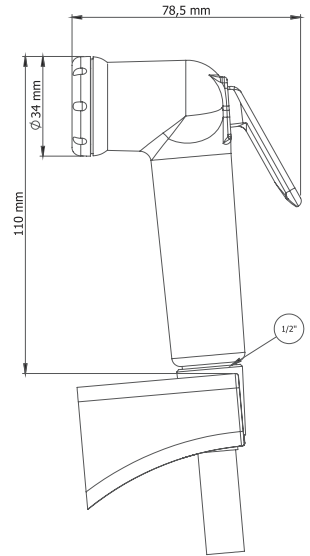

Taharetmatik Temizlik Seti Shut Off Cleaning Set

CODE	BOX / PCS	KG	CBM
3028	30/60	10,90/21,27	0,08-0,12m³

- ABS Gövde
- Pvc Beyaz Örgülü Hortum
- Bağlantı Uçları Piring
- Ayarlanabilir Akış Hızı
- Sürekli Akış Özelliği
- Filtreli Giriş
- Max 65 C Sıcaklık
- 5 Yıl Garanti

- ABS Body
- Pvc White Braided Hose
- Brass Connecting Tips
- Adjustable Flow Speed
- Continuous Flow Feature
- Filtered Input
- Max 65 C Temperature
- 5 Year Warranty

Taharetmatik Temizlik Seti Shut Off Cleaning Set

360°

CODE	BOX / PCS	KG	CBM
3031	30/60	11,20/21,87	0,08-0,12m³

- ABS Gövde
- Pvc Beyaz Örgülü Hortum
- 360 Derece Dönebilen
- Bağlantı Uçları Piring
- Ayarlanabilir Akış Hızı
- Sürekli Akış Özelliği
- Filtreli Giriş
- Max 65 C Sıcaklık
- 5 Yıl Garanti

- ABS Body
- Pvc White Braided Hose
- Able To Rotate On 360 Degree
- Brass Connecting Tips
- Adjustable Flow Speed
- Continuous Flow Feature
- Filtered Input
- Max 65 C Temperature
- 5 Year Warranty