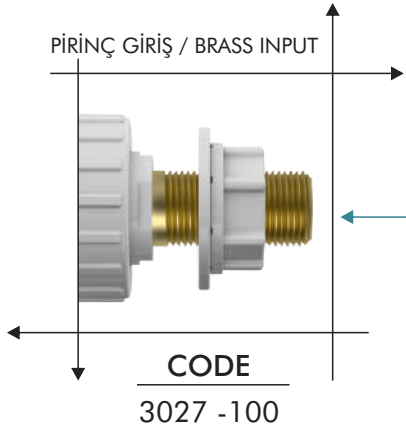

Omega Flatör (Yandan Girişli)
Omega Master Float (Side Inlet)

CODE
3027 - 3/8

- Hızlı Ve Sessiz Dolum
- Quick And Quiet Filling
- POM Doldurma Grubu
- POM Filling Group
- 5 Yıl Garanti
- 5 Year Warranty

BOX / PCS | KG | CBM
45 | 13,25 | 0,14m³