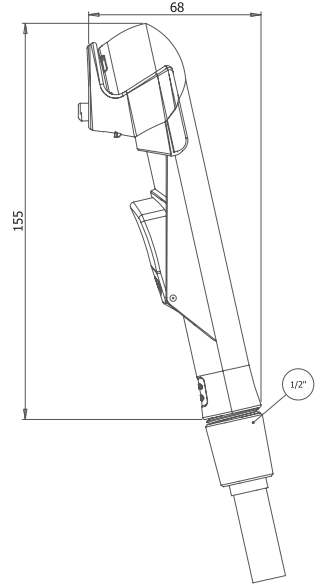

- ABS Şeffaf Gövde
- Plastic İç Boru
- Pvc Gri Örgülü Hortum
- Bağlantı Uçları Piring
- Ayarlanabilir Akış Hızı
- Max 65 C Sıcaklık
- Filtreli Giriş
- 5 Yıl Garanti

- ABS Transparent Body
- Plastic Inner Pipe
- Pvc Grey Braided Hose
- Brass Connecting Tips
- Adjustable Flow Speed
- Max 65 C Temperature
- Filtered Input
- 5 Year Warranty