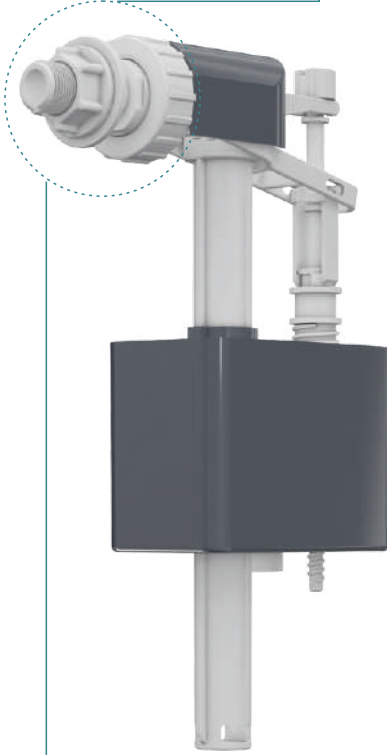

Basmalı 3/6 Lt Multi Sistem
İç Takım (Yandan Girişli)
Push Type Multy System
Internal Kit 3/8 L ((Side Inlet)