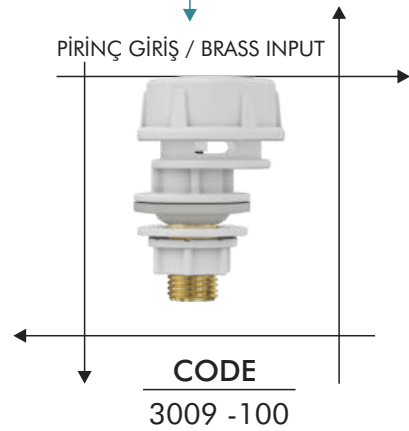

PİRİNÇ GİRİŞ / BRASS INPUT

CODE

3009 -100