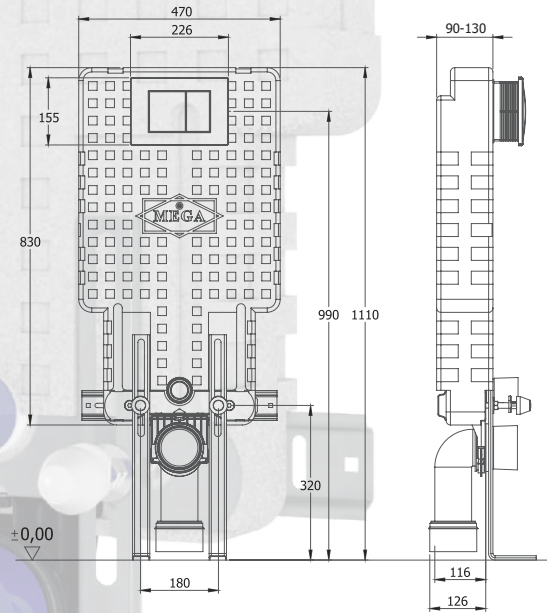

Gömme Rezervuar Comfort Fit Built-In Reservoir Comfort Fit