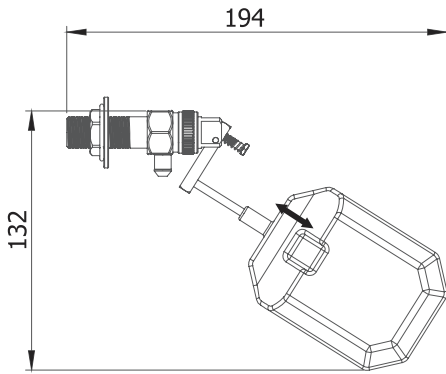

Piriç Flatör (Alttan Girişli)
Brass Float (Bottom Inlet)

- Piriç Doldurma Grubu · Brass Filling Group
- Hızlı Ve Sessiz Dolum · Quick And Quiet Filling
- 5 Yıl Garanti · 5 Year Warranty

BOX / PCS	KG	CBM
50	12,6	0,09m³

CODE
3010 - 3/8

Piriç Flatör (Yandan Girişli)
Brass Float (Side Inlet)

- Piriç Doldurma Grubu · Brass Filling Group
- Hızlı Ve Sessiz Dolum · Quick And Quiet Filling
- 5 Yıl Garanti · 5 Year Warranty

BOX / PCS	KG	CBM
50	9,65	0,09m³

CODE
3012 - 3/8