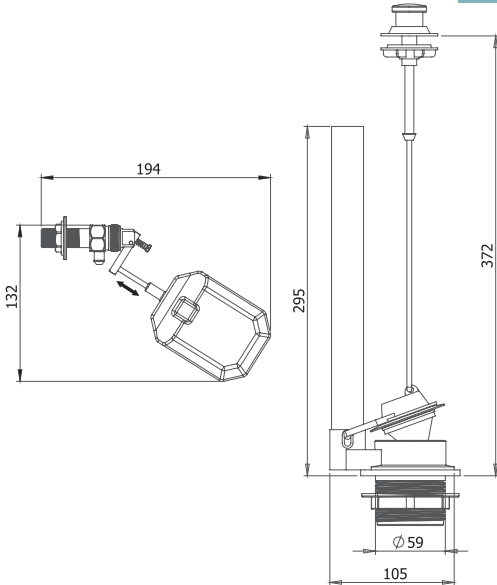

Çekmeli İç Takım (Yandan Girişli) Pull Type Internal Kit (Side Inlet)

- ABS Gövde
- Silikon Conta
- Pirinç Doldurma Grubu
- Hızlı Ve Sessiz Dolum
- 5 Yıl Garanti
- ABS Body
- Silicone Gasket
- Brass Filling Group
- Quick And Quiet Filling
- 5 Year Warranty

BOX / PCS | KG | CBM
20 | 11,39 | 0,14m³