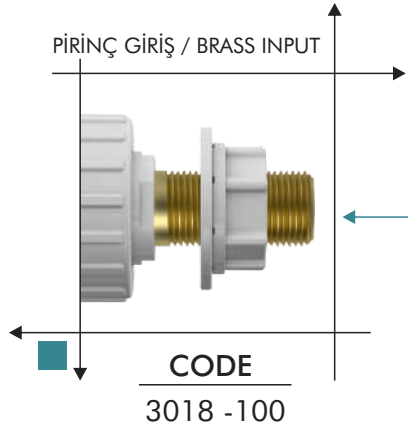

BOX / PCS | KG | CBM
20 | 10,45 | 0,14m³

CODE
3016 -1/2

CODE
3016 -100

Çekmeli İç Takım (Yandan Giriş) Pull Type Internal Kit (Side Inlet)

CODE
3018 - 3/8

- ABS Gövde
- Silikon Conta
- Hızlı Ve Sessiz Dolum
- POM Doldurma Grubu
- 5 Yıl Garanti
- ABS Body
- Silicone Gasket
- Quick And Quiet Filling
- POM Filling Group
- 5 Year Warranty