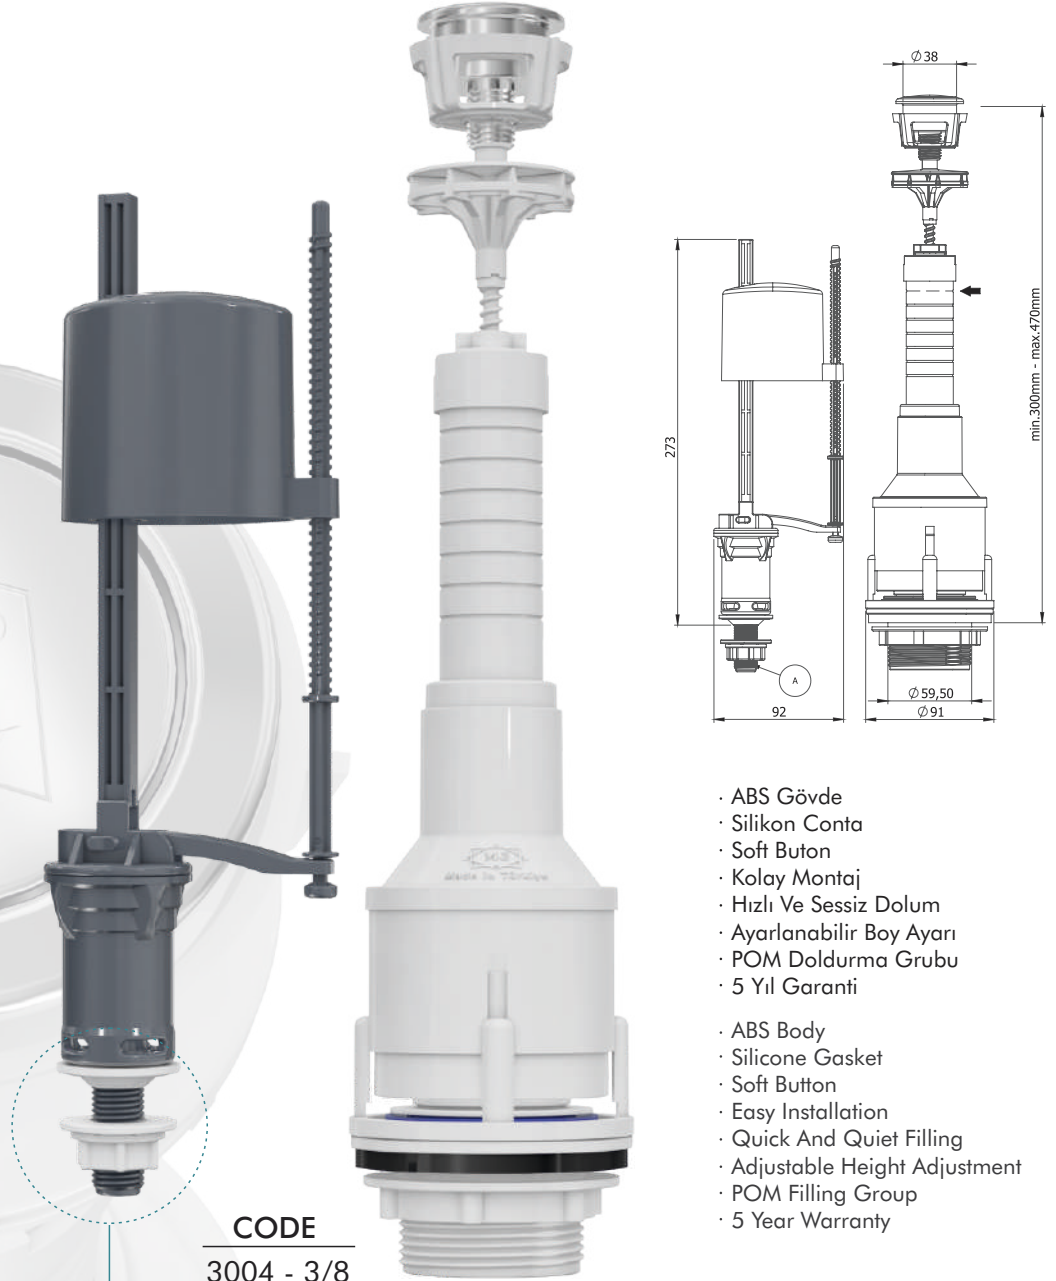

Basmalı İç Takım (Alttan Giriş) Push Type Internal Kit (Bottom Inlet)

- ABS Gövde
- Silikon Conta
- Soft Buton
- Kolay Montaj
- Hızlı Ve Sessiz Dolum
- Ayarlanabilir Boy Ayarı
- POM Doldurma Grubu
- 5 Yıl Garanti

- ABS Body
- Silicone Gasket
- Soft Button
- Easy Installation
- Quick And Quiet Filling
- Adjustable Height Adjustment
- POM Filling Group
- 5 Year Warranty

CODE

3004 - 3/8

BOX / PCS | KG | CBM
20 | 13,05 | 0,14m³