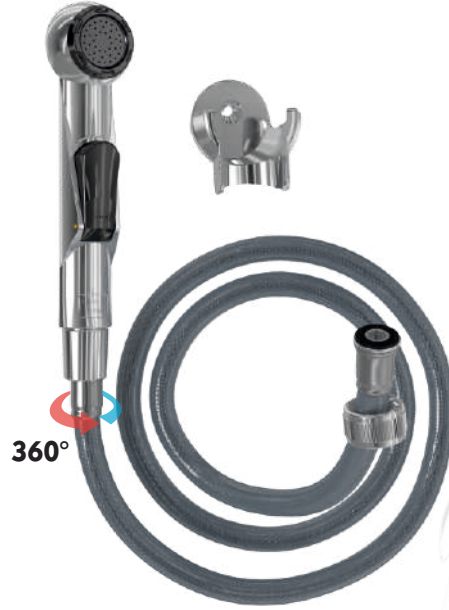

Smart Taharetmatik Temizlik Seti - Krom Smart Shut Off Cleaning Set - Chrome

- ABS Gövde
- Pirinç İç Boru
- Pvc Gri Örgülü Hortum
- Bağlantı Uçları Pirinç
- Ayarlanabilir Akış Hızı
- 360 Derece Dönebilen Hortum
- Max 65 C Sıcaklık
- Filtreli Giriş
- 5 Yıl Garanti
- ABS Body
- Brass Grey Inner Pipe
- Pvc Braided Hose
- Brass Connecting Tips
- Adjustable Flow Speed
- Max 65 C Temperature
- Filtered Input
- 5 Year Warranty

CODE	BOX / PCS	KG	CBM
4032	32	14.0	0,09m³
4032 PLS*	32	12,99	0,09m³

* PLS Kodlu Ürünlerimiz Plastik İç Boruludur
* PLS Coded Products Plastic Inner Pipe