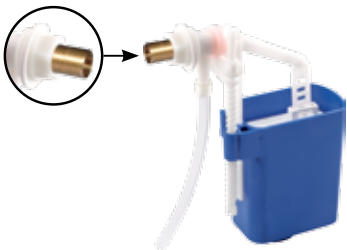

Aqua Flatör (Yandan Girişli-Plastik) 3/8 - 1/2

Aqua Float with Plastic Side Inlet 3/8 - 1/2

العوام اكو مدخل جانبي بلاستيك 3/8 - 1/2

Kod/Code : **4027-100**

Koli/Pack : 45 Adet / Pcs

Fiyat/Price :