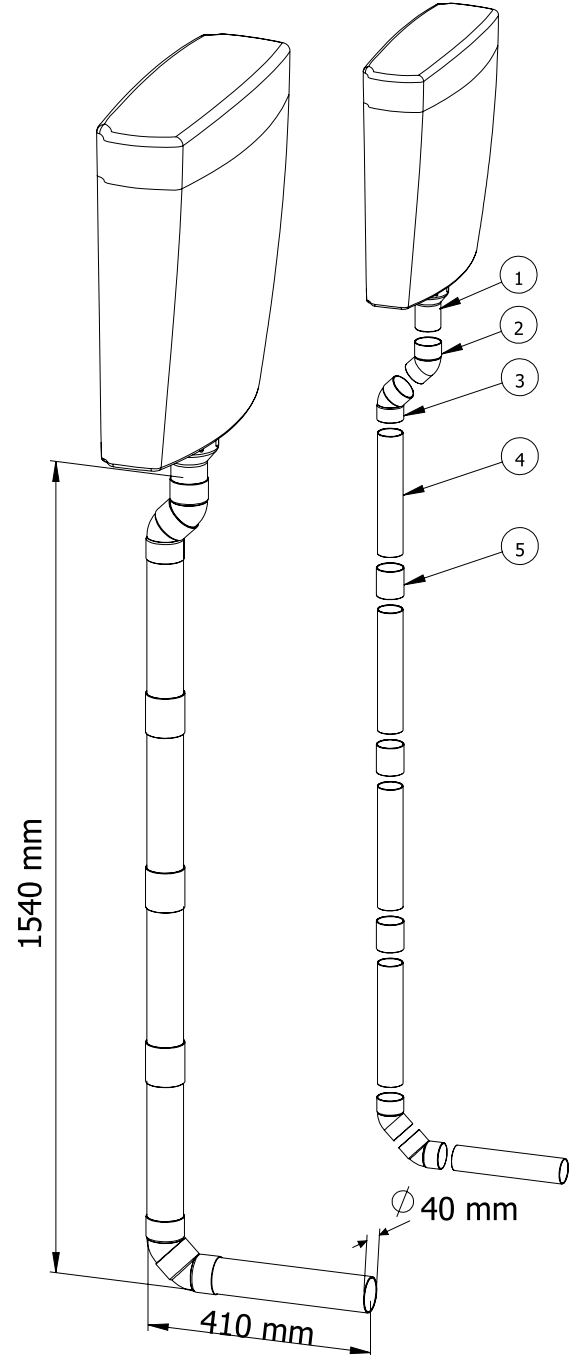

Borulu Sistem Montaj Şekli Mounting Specifications of Pipe System

شكل تركيب نظام الانبوب

2 nolu dirsek ile 3 nolu dirseği birleştiriniz

Merge elbow No 2 to elbow No 3

قوموا بتركيب الكوع رقم 2 مع الكوع رقم 3

4 nolu boruyu 3 nolu dirseği takınız

Insert the pipe No 4 to the elbow No 3

ركبوا الانبوب رقم 4 على الكوع رقم 3

2 nolu dirseği 1 nolu asma rezervuar çıkış borusuna takınız

Insert the elbow No 2 to the outlet pipe No 1 for oriental cistern

ركبوا الكوع رقم 2 الى مخرج الانبوب رقم 1 للخزان المعلق

5 nolu masonu 4 nolu boruya takarak uzunluk ayarı yapınız

Arise the length by installing the nut No 5 with pipe No 4

قوموا بمعايرة الطول عن طريق تركيب العزقة رقم 5 مع الانبوب رقم 4

Boronun düzgünlüğünü dirseklerle ayarlayınız

Adjust the smoothness of the pipe with elbows

قوموا بمعايرة سوية الانبوب مع الاكواع